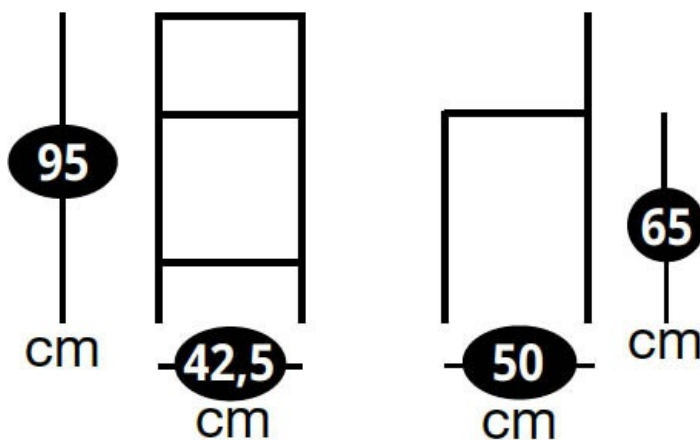

Scannez-moi pour
retrouver la fiche produit !

Tabouret vintage hauteur plan de travail.

Spécifications techniques

Matériau & Coloris

Matériau piètement	Métal
Matériau assise	Stratifié
Matériau dossier	Stratifié
Couleur piètement	Noir
Couleur assise	Bois Hêtre naturel

Dimensions & Poids

Largeur (en cm)	42.5
Profondeur (en cm)	50
Hauteur (en cm)	95
Hauteur assise (en cm)	65

i Informations complémentaires

Style	Vintage
Empilable	Oui - par 8
Repose-pieds	Oui
Usage	Intérieur
Code EAN	5415039826333
Disponibilité	Produit sur mesure