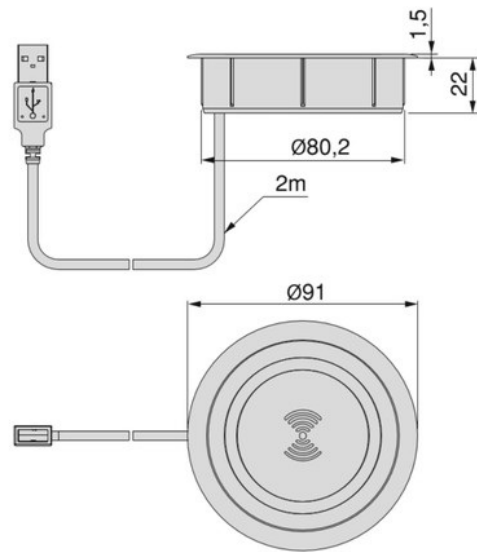

Spécifications techniques

Matériau & Coloris

Matériau	Plastique
Couleur	Blanc

Dimensions & Poids

Longueur (en mm)	Ø91
Hauteur (en mm)	22
Epaisseur (en mm)	1.5
Longueur câble (en mm)	2000
Dimensions perçage (en mm)	Ø80

Informations complémentaires

Installation	À encastrer
Tension (volt)	100/240
Intensité (A)	1.8
Fréquence (Hz)	50/60
Code EAN	8432393279633

luisina
DESIGN

La Boisinière - 35530 Servon-sur-Vilaine

Tél : 02 99 00 24 24