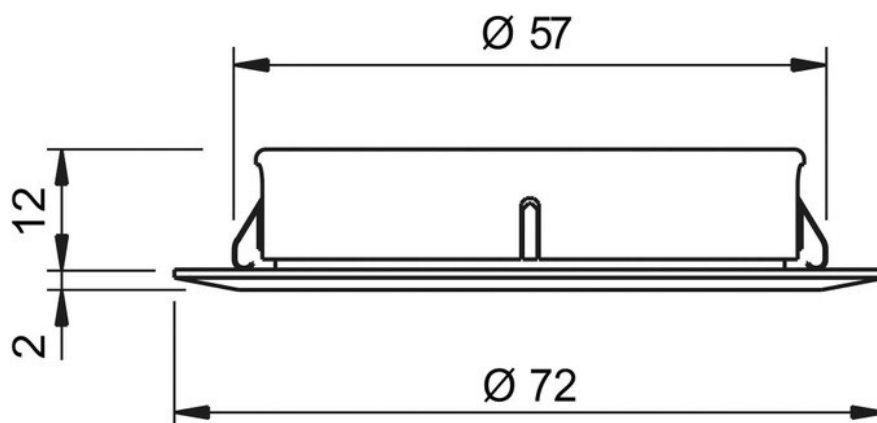

Scannez-moi pour
retrouver la fiche produit !

Spécifications techniques

Matériau & Coloris

Couleur Doré mat

Dimensions & Poids

Longueur (en mm) Ø72

Hauteur (en mm) 14

Epaisseur (en mm) 2

Longueur câble (en mm) 2000

Poids net (en kg) 0.08

Informations complémentaires

Installation À encastrer

Source lumineuse Leds

Type lumière Du jour

Tension (volt) 12

Puissance (watt) 3

Efficiency (lm/w) 130

Température Kelvin (°K)	4300
Classe de protection	3
Indice de protection	IP20
Fixations	Vis incluses
Code EAN	3537390609683
Nouveautés	Oui

luisina
DESIGN

La Boisinière - 35530 Servon-sur-Vilaine