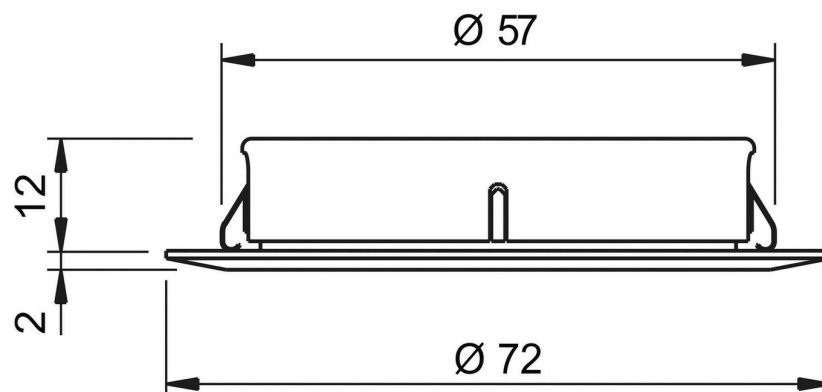

### Dimensions & Poids

Longueur (en mm) Ø72

Hauteur (en mm) 14

Epaisseur (en mm) 2

Longueur câble (en mm) 2000

Poids net (en kg) 0.08

### Informations complémentaires

Installation À encastrer

Source lumineuse Leds

Type lumière	Du jour
Tension (volt)	12
Puissance (watt)	3
Efficience (lm/W)	100
Température Kelvin (°K)	4500
Classe de protection	3
Indice de protection	IP20
Fixations	Vis incluses
Code EAN	3537390609683