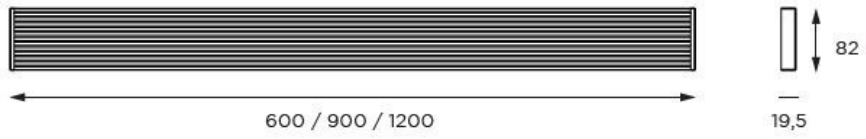

luisina
DESIGN

La Boisinière - 35530 Servon-sur-Vilaine

Tél : 02 99 00 24 24

SIRET 31828963400038 - RCS Rennes B 318 289 634 - TVA FR41318289634

SCD LUISINA © 1989-2024