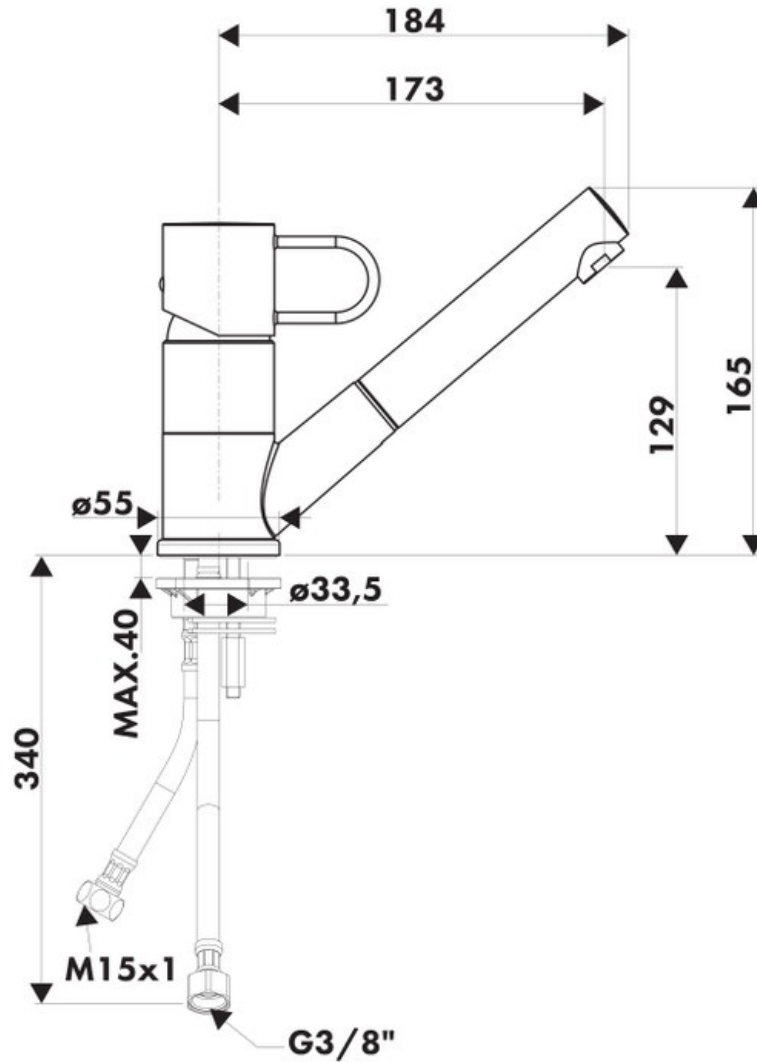

RC0007DO015

RC0007DO015

Mitigeur avec cartouche céramique, débit à 11L/mn à 3 bars. Flexibles fixes.

Scannez-moi pour
retrouver la fiche produit !

Spécifications techniques

🔗 Matériau & Coloris

Matériau	Laiton
Couleur	Chromé

📏 Dimensions & Poids

Hauteur (en mm)	165
Hauteur sous bec (en mm)	129
Longueur de bec (en mm)	173
Diamètre base (en mm)	55
Perçage (en mm)	35

📄 Informations complémentaires

Type de modèle	Mitigeur
Type de bec	Bec pivotant
Douchette	Douchette extractible monojet
Mécanisme	Cartouche à disque céramique
Raccordement	Flexible 3/8
Degré de rotation (°)	360