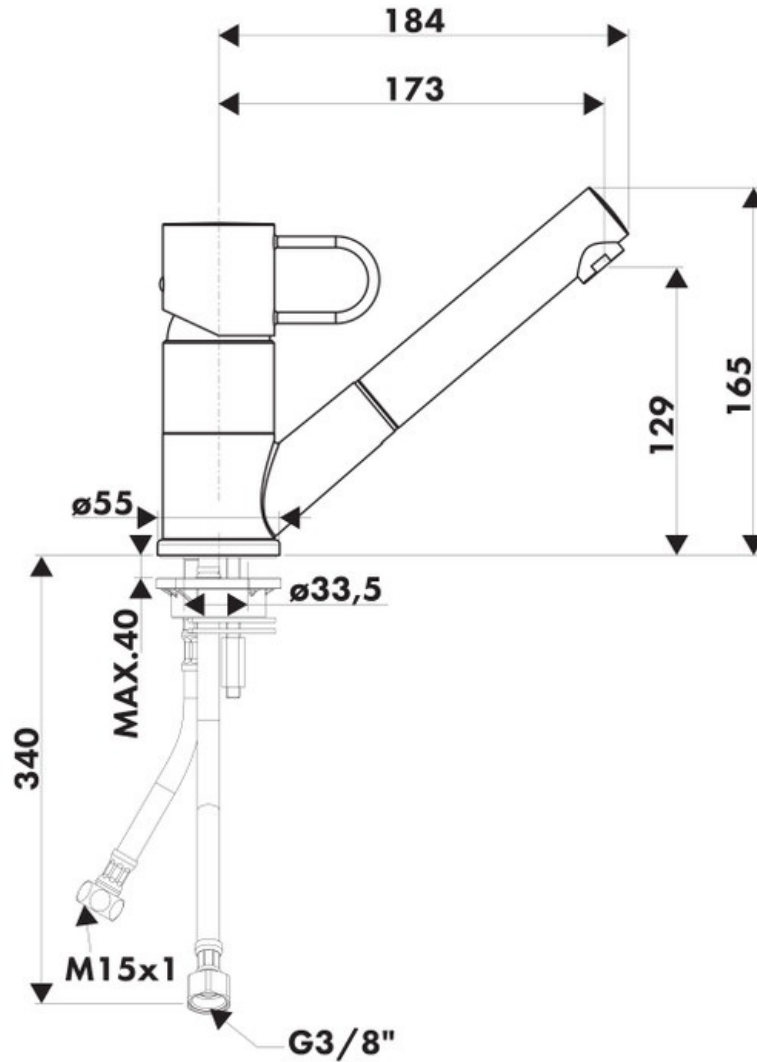

RC0007DO015

RC0007DO015

Mitigeur avec cartouche céramique, débit à 11L/mn à 3 bars. Flexibles fixes.

Scannez-moi pour
retrouver la fiche produit !

Spécifications techniques

Matériau & Coloris

Matériau	Laiton
Couleur	Chromé

Dimensions & Poids

Hauteur (en mm)	165
Hauteur sous bec (en mm)	129
Longueur de bec (en mm)	173
Diamètre base (en mm)	55
Perçage (en mm)	35

Informations complémentaires

Type de modèle	Mitigeur
Type de bec	Bec pivotant
Douchette	Douchette extractible monojet
Mécanisme	Cartouche à disque céramique
Raccordement	Flexible 3/8
Degré de rotation (°)	360