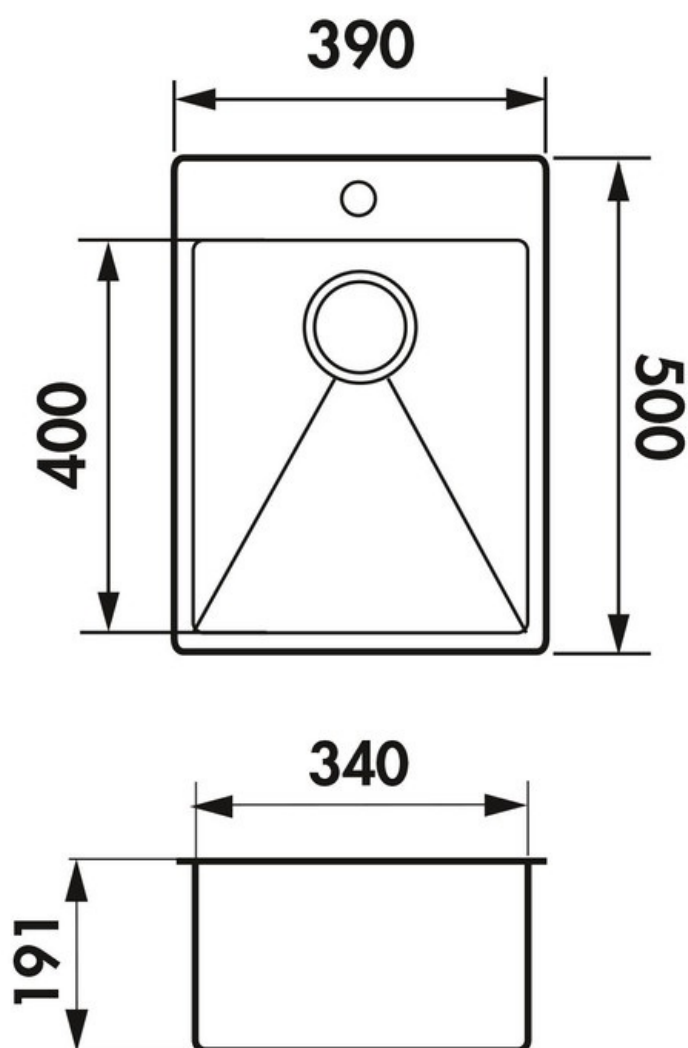

### Dimensions & Poids

Largeur (en mm)	390
Profondeur (en mm)	500
Dimension mini sous-évier (en mm)	450
Largeur encastrement (en mm)	370
Profondeur encastrement (en mm)	480
Largeur cuve (en mm)	340
Profondeur cuve (en mm)	400
Hauteur cuve (en mm)	191
Diamètre bonde cuve (en mm)	90

### Informations complémentaires

Type de cuve	À encastrer
--------------	-------------

Nombre de bacs	1 bac
Type vidage	Manuel chromé
Trop plein	Oui
Montage robinetterie sur évier	Oui
Positionnement égouttoir	Sans
Norme	EN13310
Code EAN	3537390368290
Marque	Luisina