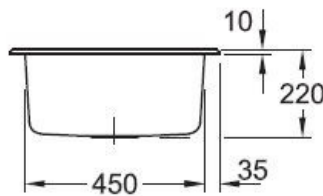

Type de cuve

À encastrer

Nombre de bacs

1 bac

Type vidage

Automatique chromé

Trop plein

Oui

Montage robinetterie sur évier

Oui

Nombre trous prépercés par côté

3

Norme

EN13310

Code EAN

3537390345307

Marque

Villeroy & Boch

luisina
DESIGN

La Boisinière - 35530 Servon-sur-Vilaine

Tél : 02 99 00 24 24

SIRET 31828963400038 - RCS Rennes B 318 289 634 - TVA FR41318289634

SCD LUISINA © 1989-2024