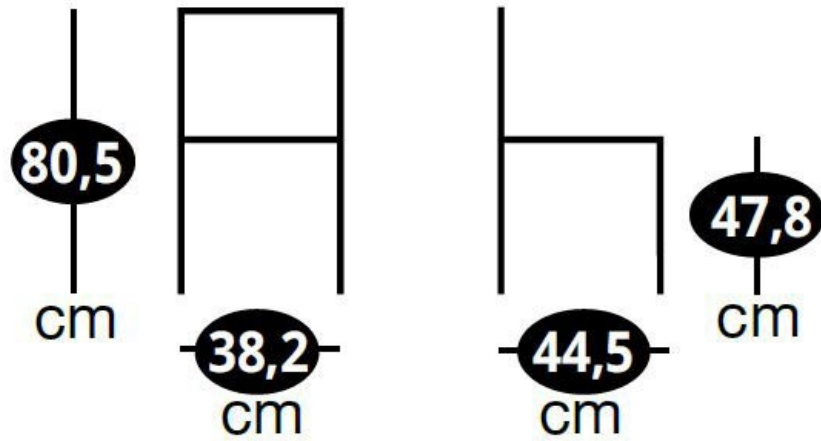

Ted Rose

CH8002292

Chaise esprit classique, hauteur d'assise 47,8 cm.

Scannez-moi pour
retrouver la fiche produit !

Spécifications techniques

Matériau & Coloris

Matériau piètement	Métal
Matériau assise	Vinyle
Matériau dossier	Métal
Couleur piètement	Laiton
Couleur assise	Rose

Dimensions & Poids

Largeur (en cm)	38.2
Profondeur (en cm)	44.5
Hauteur (en cm)	80.5
Hauteur assise (en cm)	47.8
Poids net (en kg)	5.1

Informations complémentaires

Style	Classique
Densité assise (kg/m ³)	25
Usage	Intérieur