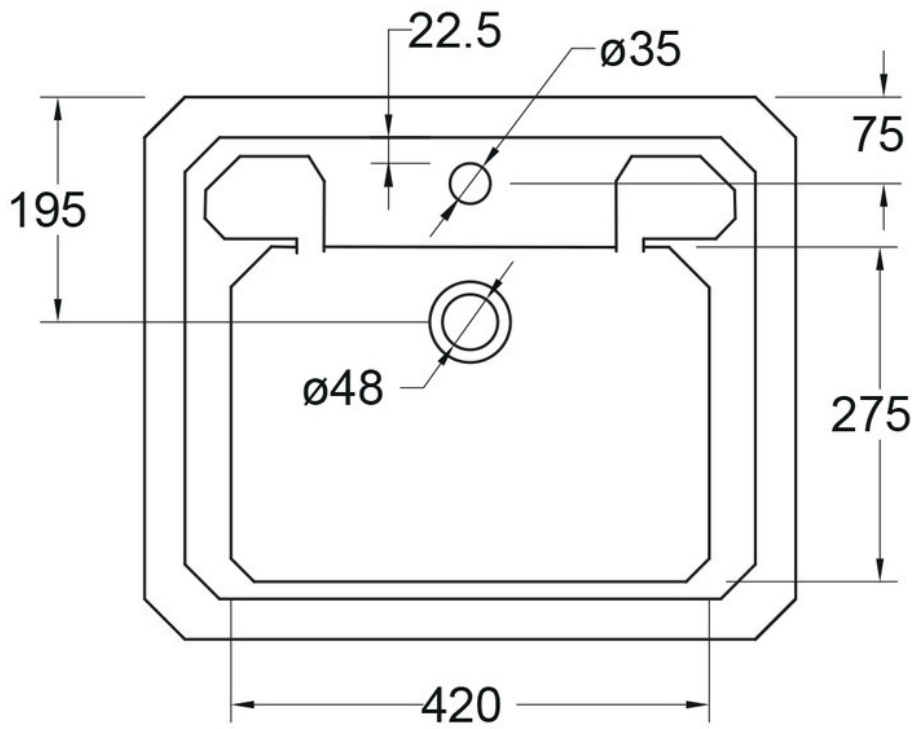

Lavabo Victorien

B2 1TH

Lavabo rectangulaire à poser avec trop-plein et plage de robinetterie.

Scannez-moi pour
retrouver la fiche produit !

Spécifications techniques

Matériau & Coloris

Matériau	Céramique
Couleur	Blanc

Dimensions & Poids

Longueur (en mm)	565
Largeur (en mm)	470
Hauteur (en mm)	200
Diamètre bonde (en mm)	45

Informations complémentaires

Installation	À poser
Plage robinetterie	Oui - Percé
Trop plein	Oui
Vidage	Livré sans vidage
Code EAN	5055806001329