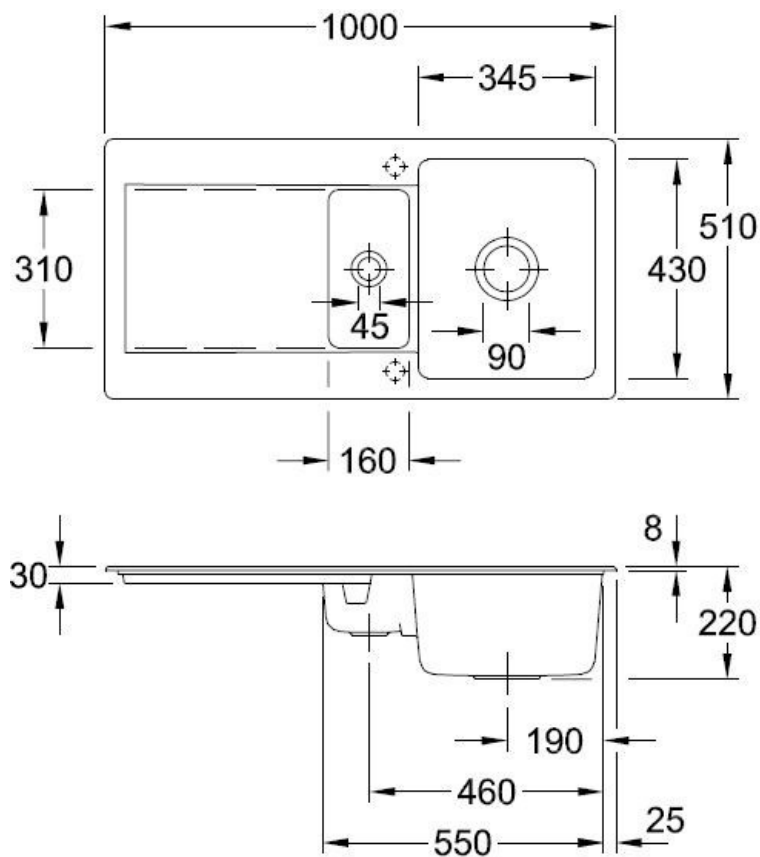

# Siluet R Fossil

EV3337 02 KD

Diamètre de perçage pour la manette de vidage : 35 mm. Evier à encastrer Luisiceram avec vidage automatique chromé.

Scannez-moi pour retrouver la fiche produit !

## Spécifications techniques

### Dimensions & Poids

Largeur (en mm)	1000
Profondeur (en mm)	510
Dimension mini sous-évier (en mm)	600
Largeur cuve 1 (en mm)	345
Profondeur cuve 1 (en mm)	430
Hauteur cuve 1 (en mm)	220
Diamètre bonde cuve 1 (en mm)	90
Largeur cuve 2 (en mm)	160
Profondeur cuve 2 (en mm)	310
Diamètre bonde cuve 2 (en mm)	90

## 📘 Informations complémentaires

Type d'évier	À encastrer
Nombre de bacs	1 bac 1/2
Type vidage	Automatique chromé
Trop plein	Oui
Montage robinetterie sur évier	Oui
Positionnement égouttoir	Réversible
Nombre trous prépercés par côté	2
Nombre d'égouttoirs	1
Norme	EN13310
Code EAN	3537390452548
Marque	Villeroy & Boch