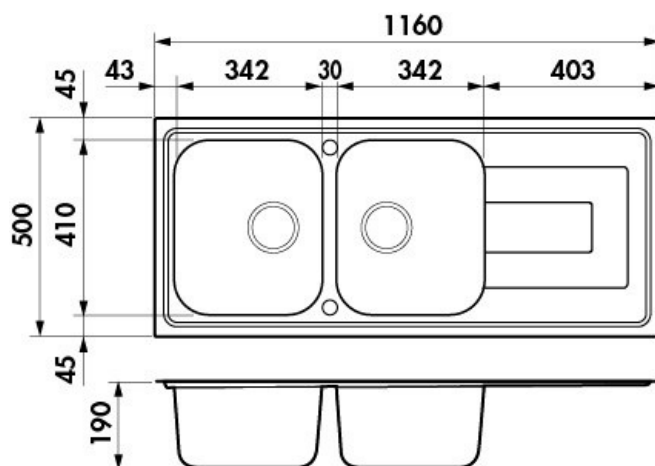

# Debussy Inox lisse

EV4821 IL

Diamètre de perçage pour la manette de vidage : 35 mm. Evier à encastrer Luisinox avec vidage automatique gain de place.

Scannez-moi pour retrouver la fiche produit !

### Dimensions & Poids

Largeur (en mm)	1160
Profondeur (en mm)	500
Dimension mini sous-évier (en mm)	800
Largeur encastrement (en mm)	1140
Profondeur encastrement (en mm)	480
Largeur cuve 1 (en mm)	342
Profondeur cuve 1 (en mm)	410
Hauteur cuve 1 (en mm)	190
Diamètre bonde cuve 1 (en mm)	90
Largeur cuve 2 (en mm)	342
Profondeur cuve 2 (en mm)	410

Hauteur cuve 2 (en mm)	190
Diamètre bonde cuve 2 (en mm)	90
Poids net (en kg)	5.4

## 📘 Informations complémentaires

Type d'évier	À encastrer
Nombre de bacs	2 bacs
Type vidage	Automatique gain de place
Trop plein	Oui
Montage robinetterie sur évier	Oui
Positionnement égouttoir	Réversible
Nombre trous prépercés par côté	1
Nombre d'égouttoirs	1
Norme	EN13310
Code EAN	3537390179513
Marque	Luisina