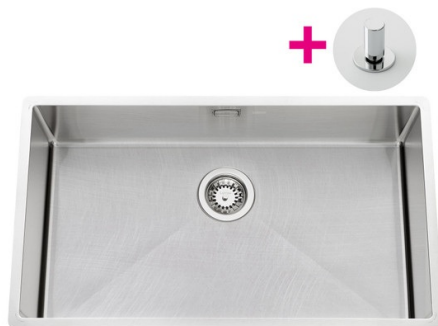

# Vibrato Inox vintage

EVSP56IV6

Diamètre de perçage pour la manette de vidage : 35 mm. Cuve sous-plan Luisinox avec vidage automatique tirette laiton chromée.

Scannez-moi pour  
retrouver la fiche produit !

### Informations complémentaires

Type de cuve

Sous-plan

Nombre de bacs

1 grand bac

Type vidage

Automatique tirette laiton chromée

Trop plein