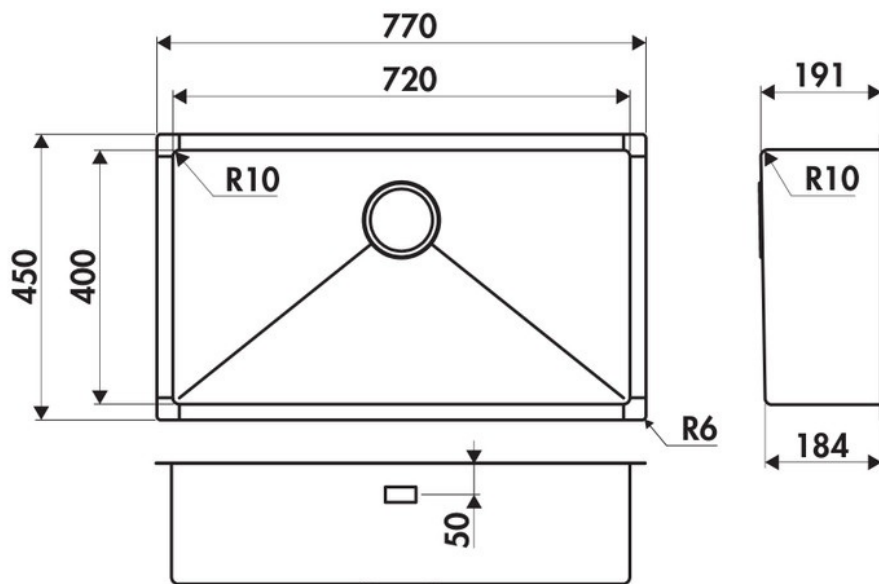

Type de cuve

Sous-plan

Nombre de bacs

1 grand bac

Type vidage

Automatique tirette laiton chromée

Trop plein

Oui

Montage robinetterie sur évier

Non

Norme

EN13310

Code EAN

3537390390086

Marque

Luisina

luisina
DESIGN

La Boisinière - 35530 Servon-sur-Vilaine

Tél : 02 99 00 24 24

SIRET 31828963400038 - RCS Rennes B 318 289 634 - TVA FR41318289634

SCD LUISINA © 1989-2024