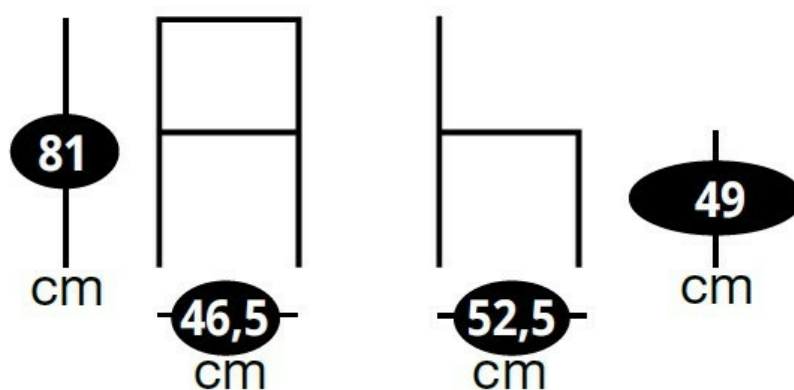

Dimensions & Poids

| | |
|------------------------|------|
| Largeur (en cm) | 46.5 |
| Profondeur (en cm) | 52.5 |
| Hauteur (en cm) | 81 |
| Hauteur assise (en cm) | 49 |
| Poids net (en kg) | 4.35 |

Informations complémentaires

| | |
|------------------------|----------------|
| Style | Classique |
| Densité assise (kg/m3) | 26 |
| Usage | Intérieur |
| Code EAN | 3537390670898 |
| Disponibilité | Produit stocké |
| Nouveautés | oui |