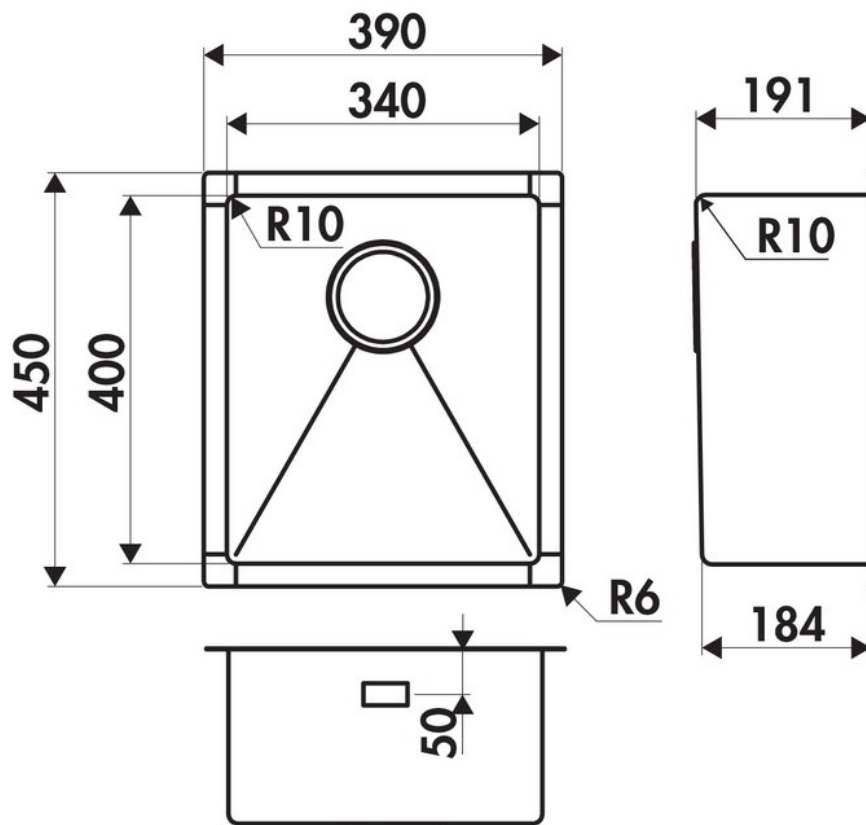

Dimensions & Poids

Largeur (en mm)	390
Profondeur (en mm)	450
Dimension mini sous-évier (en mm)	450
Largeur encastrement (en mm)	340
Profondeur encastrement (en mm)	400
Largeur cuve (en mm)	340
Profondeur cuve (en mm)	400
Hauteur cuve (en mm)	191
Diamètre bonde cuve (en mm)	90

Montage robinetterie sur évier

Non

Norme

EN13310

Code EAN

3537390366999

Marque

Luisina