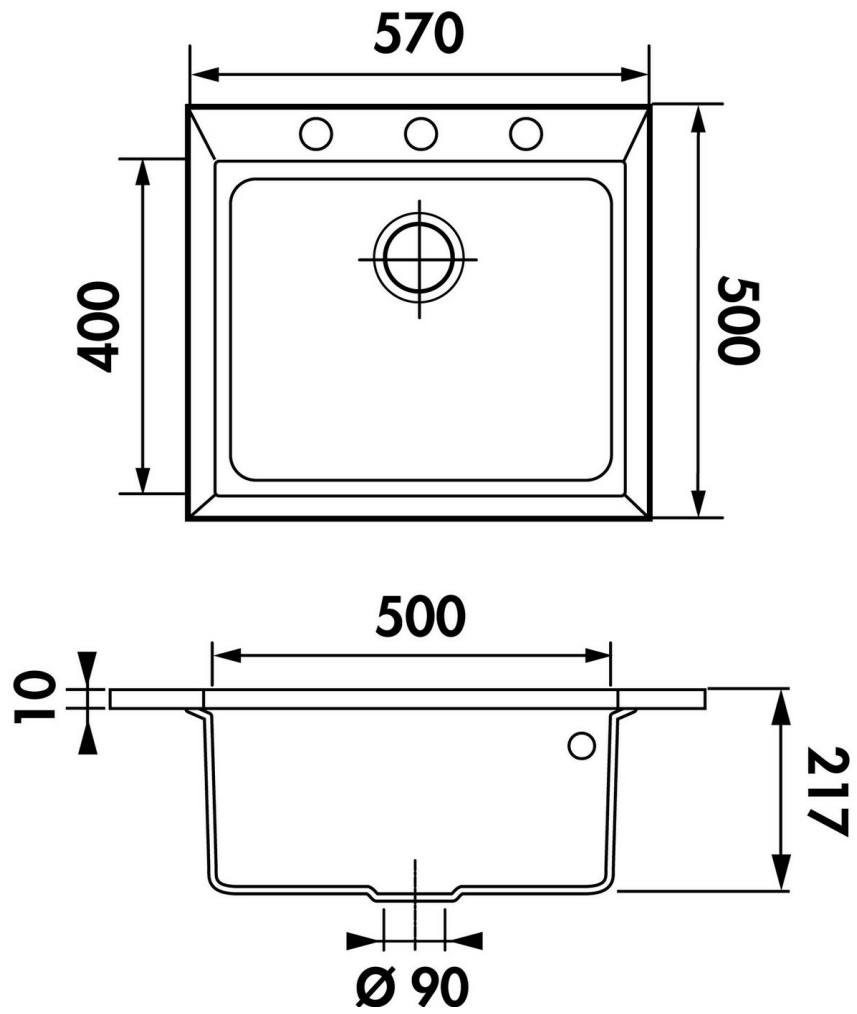

### Dimensions & Poids

|                                 |     |
|---------------------------------|-----|
| Largeur (en mm)                 | 570 |
| Profondeur (en mm)              | 500 |
| Dimension sous meuble (en mm)   | 600 |
| Largeur encastrement (en mm)    | 550 |
| Profondeur encastrement (en mm) | 480 |
| Largeur cuve (en mm)            | 500 |
| Profondeur cuve (en mm)         | 400 |
| Hauteur cuve (en mm)            | 217 |

|                                 |      |
|---------------------------------|------|
| Diamètre bonde cuve (en mm)     | 90   |
| Poids net (en kg)               | 8.86 |
| Largeur cuve principale (en mm) | 500  |

## Informations complémentaires

|                                 |               |
|---------------------------------|---------------|
| Type de cuve                    | À encastrer   |
| Nombre de bacs                  | 1 grand bac   |
| Type vidage                     | Manuel chromé |
| Trop plein                      | Oui           |
| Montage robinetterie sur évier  | Oui           |
| Positionnement égouttoir        | Sans          |
| Nombre trous prépercés par côté | 3             |
| Norme                           | EN13310       |
| Code EAN                        | 3537390675145 |
| Nouveautés                      | Oui           |
| Marque                          | Luisina       |