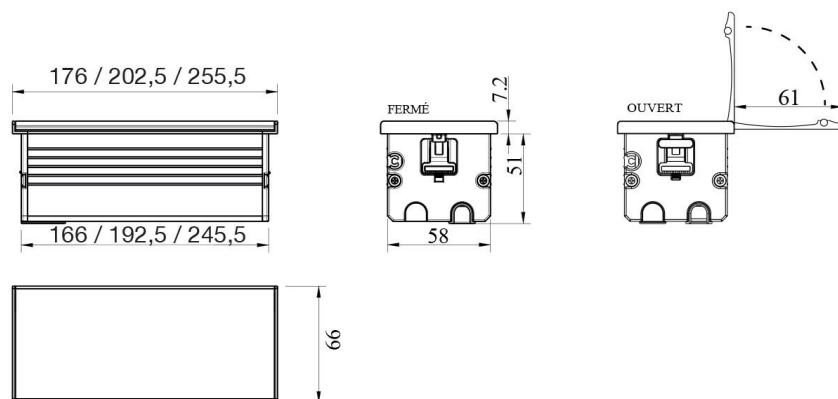

Cover Aluminium

AC019H20S03

Prise à ouverture manuelle coloris Aluminium 3 prises, 1 prise USB-A et 1 prise USB-C

Cover : le bloc prises mural ou de plan de travail offrant une large amplitude d'ouverture jusqu'à 180°.

Scannez-moi pour
retrouver la fiche produit !

Spécifications techniques

Matériau & Coloris

Couleur

Aluminium

Dimensions & Poids

Longueur (en mm)	255.5
Largeur (en mm)	66
Hauteur (en mm)	51
Epaisseur (en mm)	7.2
Longueur câble (en mm)	2000
Dimensions perçage (en mm)	246 x 58,5
Poids net (en kg)	0.62

Informations complémentaires

Installation

À encastrer

Nombre de prises	5
Tension (volt)	250
Puissance (watt)	3400 + 18
Intensité (A)	16
Classe de protection	1
Indice de protection	IP20
Fixations	Vis incluses
Code EAN	3537390672823
Nouveautés	Oui