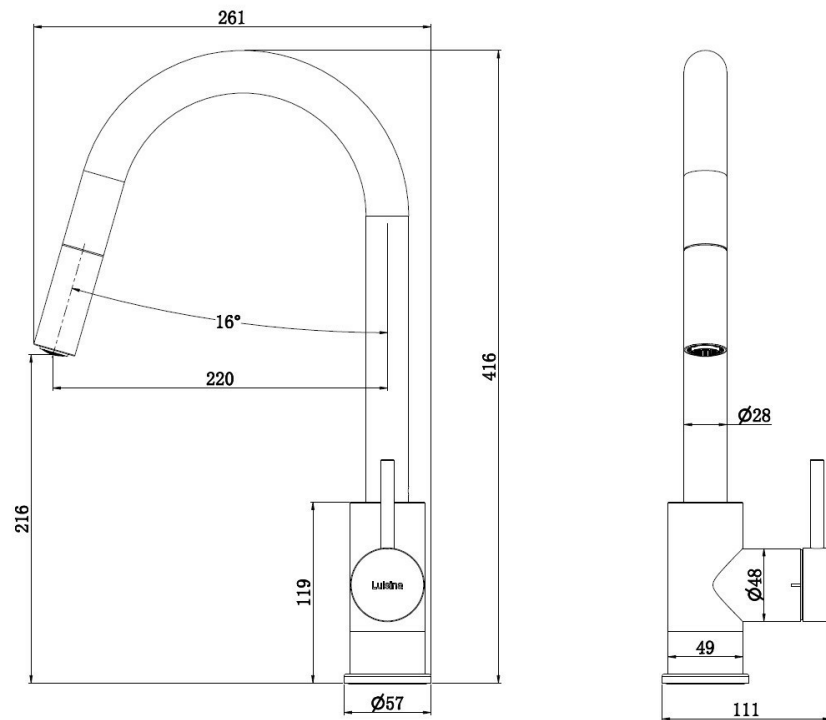

Spécifications techniques

Matériau & Coloris

| | |
|----------|----------|
| Matériau | Laiton |
| Couleur | Doré mat |

Dimensions & Poids

| | |
|--------------------------|------|
| Hauteur (en mm) | 416 |
| Hauteur sous bec (en mm) | 216 |
| Longueur de bec (en mm) | 220 |
| Diamètre base (en mm) | 57 |
| Perçage (en mm) | 35 |
| Poids net (en kg) | 2.69 |

Informations complémentaires

| | |
|----------------|----------|
| Type de modèle | Mitigeur |
|----------------|----------|

| | |
|-----------------------|-------------------------------|
| Type de bec | Bec pivotant |
| Douchette | Douchette extractible monojet |
| Mécanisme | Cartouche à disque céramique |
| Raccordement | Flexible 3/8 |
| Degré de rotation (°) | 360 |
| Débit à 3 bars(L/mn) | 9.1 |
| Norme | ACS |
| Nouveautés | Oui |
| Code EAN | 3537390725611 |