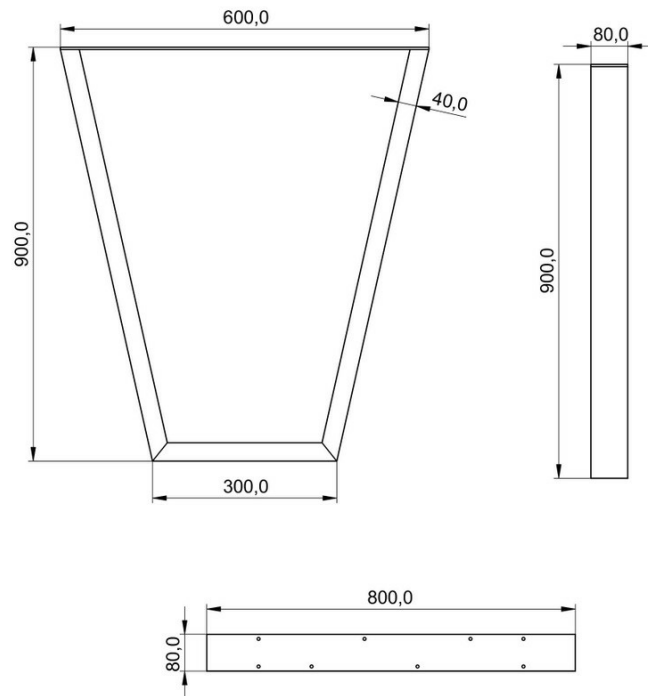

Pied Eva Noir 900 mm

AC700209S02

Pied de table en acier noir H 900 mm

Largeur de pied : 600 mm. Épaisseur des tubulures : 1,5 mm. Patins en caoutchouc et réglable. Dimension plateau autorisé : 300 cm max.

Scannez-moi pour
retrouver la fiche produit !

Spécifications techniques

Matériau & Coloris

Matériau	Acier
Couleur	Noir

Dimensions & Poids

Largeur (en mm)	600
Hauteur (en mm)	900
Dimension pied (en mm)	80 x 40
Poids net (en kg)	10
Réhausse (en mm)	De 15 à 35

Informations complémentaires

Forme	Graphique
-------	-----------

Charge supportée par pied (en kg)

100

Code EAN

3537390669670

Nouveautés

Oui