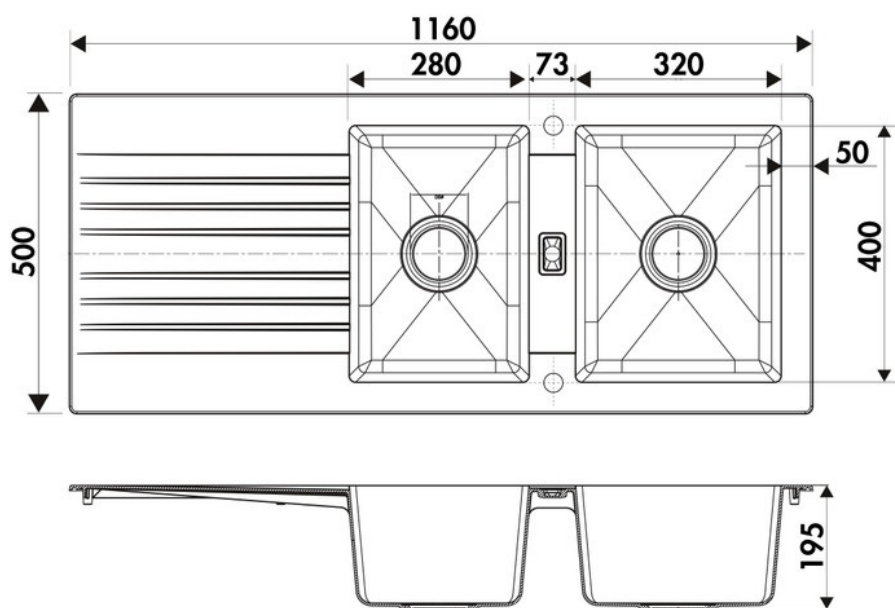

Solaire Blanc

EV299VEAP 006

Diamètre de perçage pour la manette de vidage : 35 mm. Evier à encastrer Naturalite avec vidage manuel gain de place.

Scannez-moi pour retrouver la fiche produit !

Spécifications techniques

Matériau & Coloris

Matériau	Naturalite
Couleur	Blanc
Couleur évier	Blanc

Dimensions & Poids

Largeur (en mm)	1160
Profondeur (en mm)	500
Dimension mini sous-évier (en mm)	800
Largeur encastrement (en mm)	1120
Profondeur encastrement (en mm)	460
Largeur cuve 1 (en mm)	320
Profondeur cuve 1 (en mm)	400
Hauteur cuve 1 (en mm)	195
Diamètre bonde cuve 1 (en mm)	90
Largeur cuve 2 (en mm)	280
Profondeur cuve 2 (en mm)	400

Hauteur cuve 2 (en mm)	195
Diamètre bonde cuve 2 (en mm)	90
Rayon angle (en mm)	10
Poids net (en kg)	8.78

i Informations complémentaires

Type d'évier	À encastrer
Nombre de bacs	2 bacs
Type vidage	Manuel gain de place
Trop plein	Oui
Montage robinetterie sur évier	Oui
Positionnement égouttoir	Réversible
Nombre trous prépercés par côté	1
Nombre d'égouttoirs	1
Norme	EN13310
Code EAN	3537390309934
Marque	Luisina