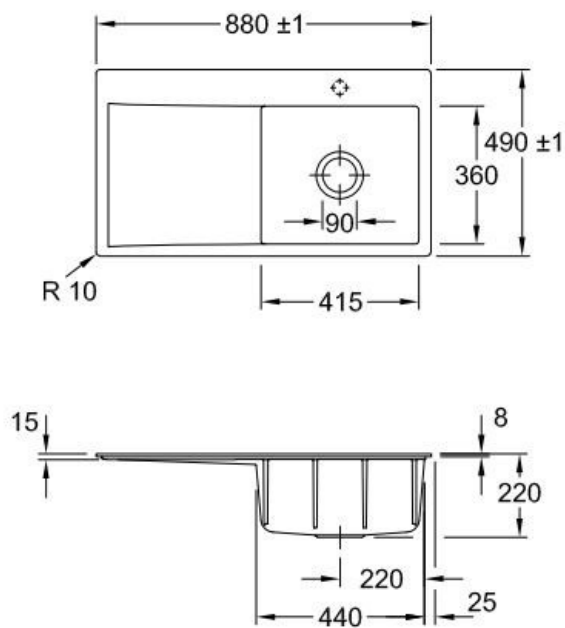

### Dimensions & Poids

Largeur (en mm)	880
Profondeur (en mm)	490
Dimension mini sous-évier (en mm)	500
Largeur encastrement (en mm)	870
Profondeur encastrement (en mm)	480
Largeur cuve (en mm)	415
Profondeur cuve (en mm)	360
Hauteur cuve (en mm)	220
Diamètre bonde cuve (en mm)	90
Poids net (en kg)	22

### Informations complémentaires

Type d'évier	À fleur
Nombre de bacs	1 bac
Type vidage	Automatique chromé
Trop plein	Oui
Montage robinetterie sur évier	Oui
Positionnement égouttoir	Gauche
Nombre d'égouttoirs	1
Norme	EN13310
Code EAN	4062373796948
Marque	Villeroy & Boch