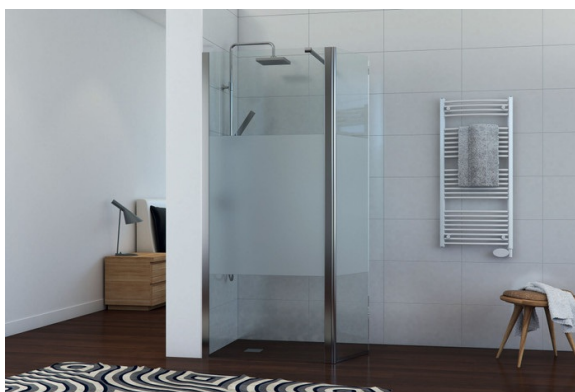

Paroi de douche Lyoraflex+45

SP383374 015

Verre trempé de 8 mm avec traitement anticalcaire. Paroi livrée avec support mural chromé. La position initiale du volet flexible est alignée à la paroi fixe. Grâce à son amplitude d'ouverture, possibilité de tourner la paroi flexible jusqu'à 90° vers l'intérieur ou l'extérieur, perpendiculairement à la paroi fixe.

Scannez-moi pour
retrouver la fiche produit !

Spécifications techniques

Matériau & Coloris

Matériau	Verre
Couleur	Verre transparent / sablé

Dimensions & Poids

Longueur (en mm)	700
Hauteur (en mm)	2000
Epaisseur (en mm)	8
Réglable en longueur (en mm)	680 à 700
Catégorie dimension paroi (en mm)	600 - 900

Informations complémentaires

Type de paroi	Paroi fixe et volet flexible
Accès douche	Droite ou gauche

Réversible

Oui

Profils

Chromé

Support mural

Chromé