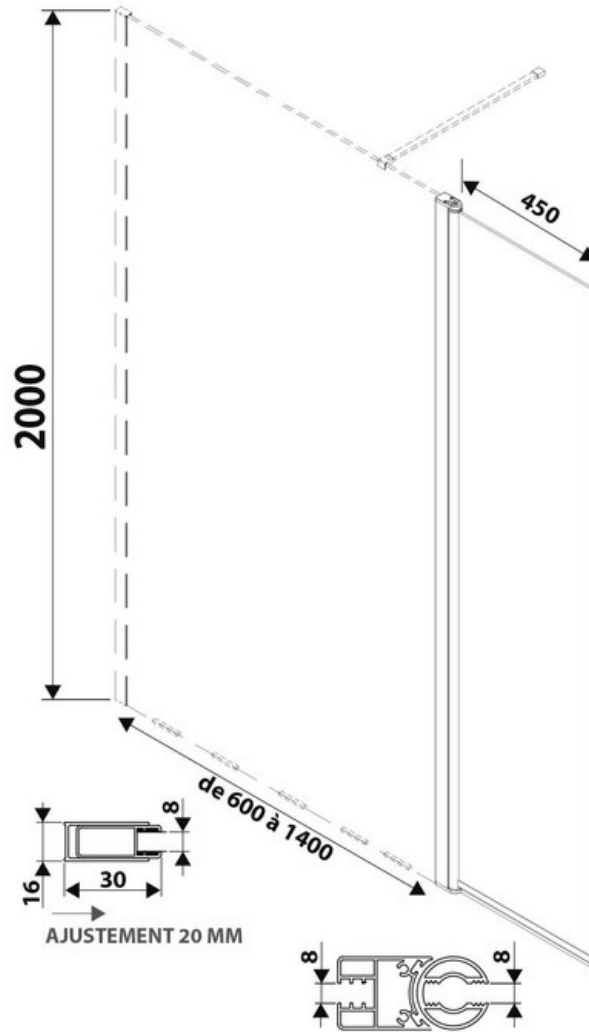

Réversible

Oui

Profils

Chromé

Support mural

Chromé

Traitement anticalcaire

Oui

Code EAN

3537390333441

luisina
DESIGN

La Boisinière - 35530 Servon-sur-Vilaine

Tél : 02 99 00 24 24

SIRET 31828963400038 - RCS Rennes B 318 289 634 - TVA FR41318289634

SCD LUISINA © 1989-2024