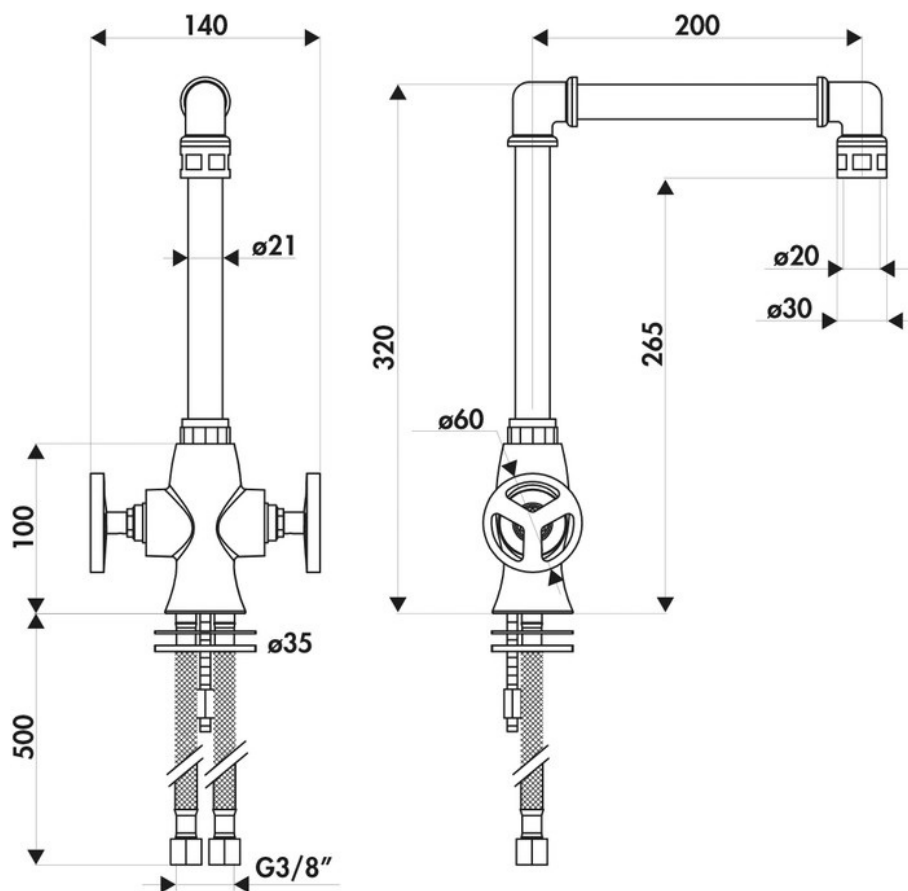

RC942137

RC942137

Mélangeur Factory Queens avec tête céramique, débit à 11L/mn à 3 bars.
Flexibles fixes.

Scannez-moi pour
retrouver la fiche produit !

Spécifications techniques

Matériau & Coloris

Matériau	Laiton
Couleur	Pompei

Dimensions & Poids

Hauteur (en mm)	320
Hauteur sous bec (en mm)	265
Longueur de bec (en mm)	200
Diamètre base (en mm)	50
Perçage (en mm)	35

Informations complémentaires

Type de modèle	Mélangeur
Type de bec	Bec pivotant
Douchette	Sans douchette
Mécanisme	Tête céramique
Raccordement	Flexible 3/8

Degré de rotation (°)

360

Débit à 3 bars(L/mn)

11

Norme

ACS

Code EAN

3537390464589