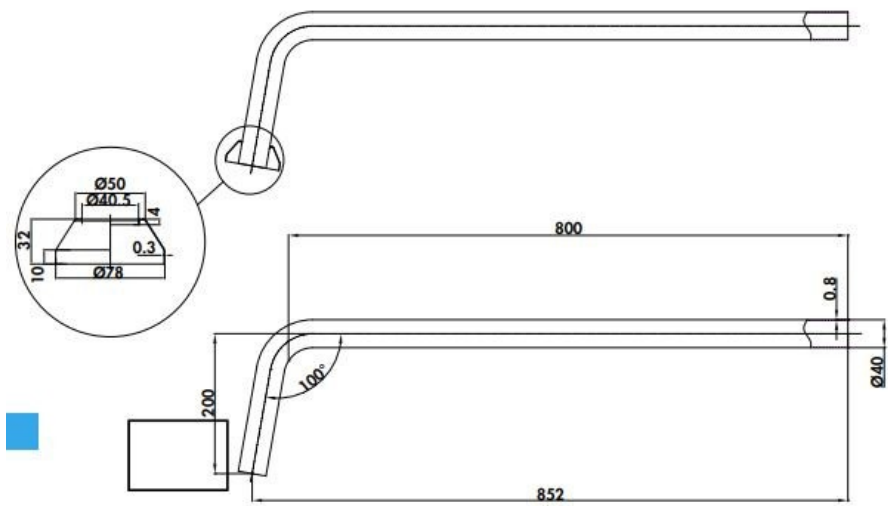

Longueur (en mm)

852

Largeur (en mm)

200

Informations complémentaires

Code EAN

5055806008366

W21