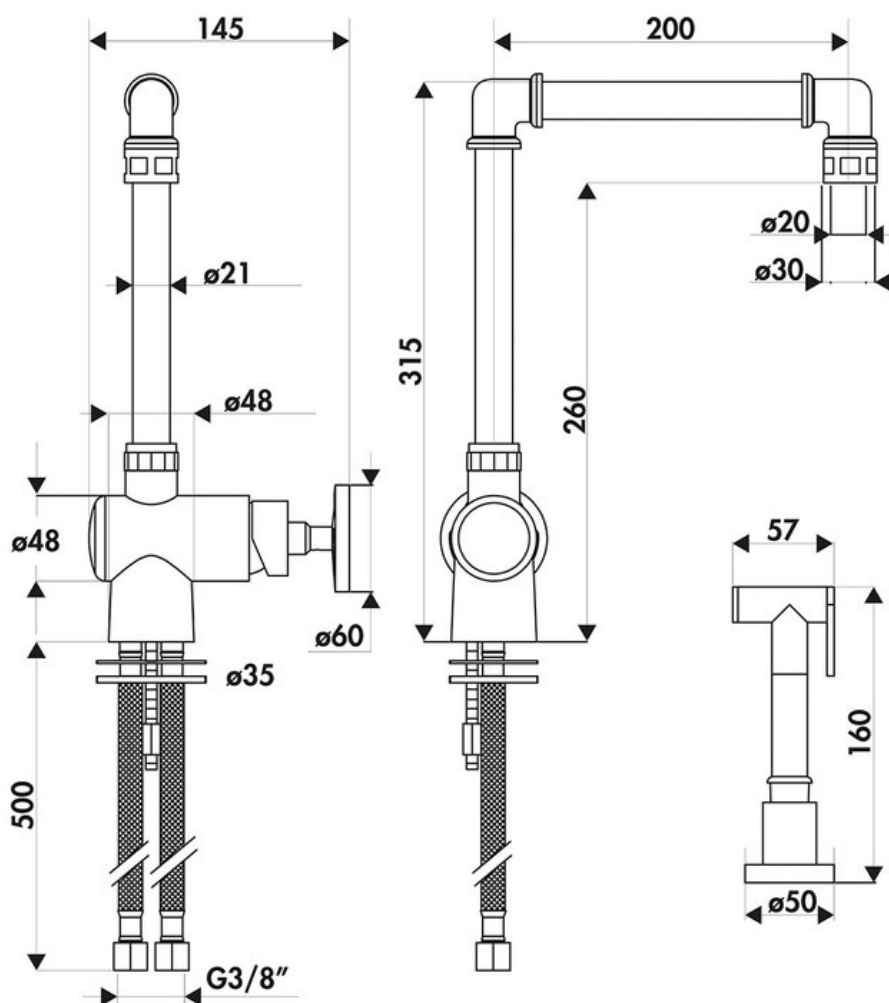

# RC947DO136

RC947DO136

Mitigeur Factory Queens avec cartouche céramique, débit à 9L/mn à 3 bars. Flexibles fixes.

Scannez-moi pour  
retrouver la fiche produit !

## Spécifications techniques

### Dimensions & Poids

Hauteur (en mm)	315
Hauteur sous bec (en mm)	260
Longueur de bec (en mm)	200
Diamètre base (en mm)	60
Perçage (en mm)	35

### Informations complémentaires

Type de modèle	Mitigeur
Type de bec	Bec pivotant
Douchette	Douchette extractible monojet
Mécanisme	Cartouche à disque céramique
Raccordement	Flexible 3/8

luisina  
DESIGN