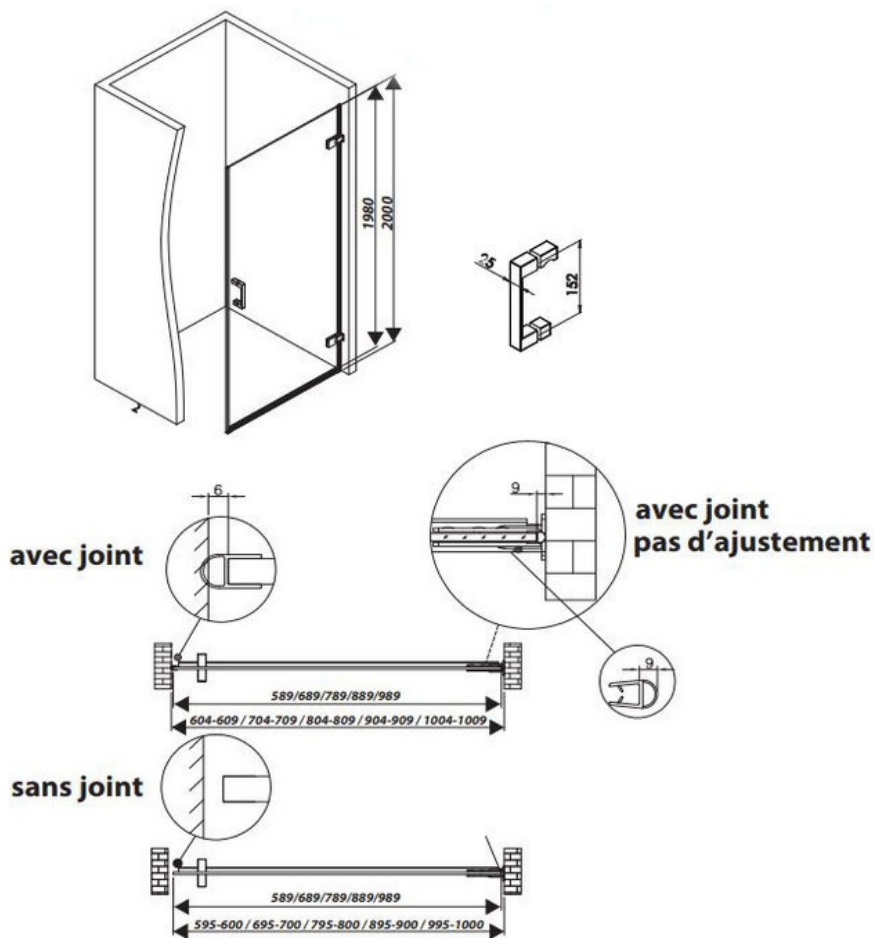

luisina
DESIGN

La Boisinière - 35530 Servon-sur-Vilaine

Tél : 02 99 00 24 24

SIRET 31828963400038 - RCS Rennes B 318 289 634 - TVA FR41318289634

SCD LUISINA © 1989-2024