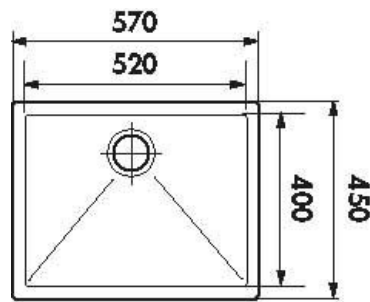

### Dimensions & Poids

Largeur (en mm)	570
Profondeur (en mm)	450
Dimension mini sous-évier (en mm)	800
Largeur encastrement (en mm)	520
Profondeur encastrement (en mm)	400
Largeur cuve (en mm)	520
Profondeur cuve (en mm)	400
Hauteur cuve (en mm)	190
Diamètre bonde cuve (en mm)	90
Poids net (en kg)	8.3

### Informations complémentaires

Type de cuve	Sous-plan
Nombre de bacs	1 bac
Type vidage	Automatique tirette laiton chromée
Trop plein	Oui
Montage robinetterie sur évier	Non
Norme	EN13310
Code EAN	3537390368085
Marque	Luisina