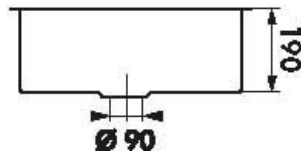

### Dimensions & Poids

Largeur (en mm)	570
Profondeur (en mm)	450
Dimension mini sous-évier (en mm)	800
Largeur encastrement (en mm)	520
Profondeur encastrement (en mm)	400
Largeur cuve (en mm)	520
Profondeur cuve (en mm)	400
Hauteur cuve (en mm)	190
Diamètre bonde cuve (en mm)	90
Poids net (en kg)	8.3

### Informations complémentaires

Type de cuve	Sous-plan
Nombre de bacs	1 bac
Type vidage	Automatique tirette laiton chromée
Trop plein	Oui
Montage robinetterie sur évier	Non
Norme	EN13310
Code EAN	3537390368085
Marque	Luisina