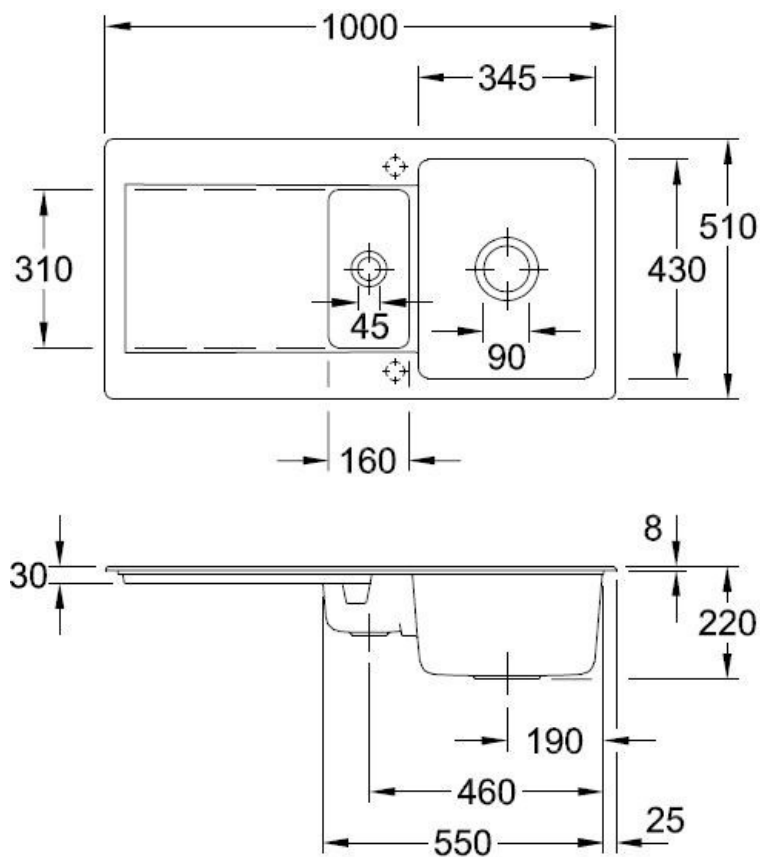

Siluet R Stone

EV3337 02 SL

Diamètre de perçage pour la manette de vidage : 35 mm. Evier à encastrer Luisiceram avec vidage automatique chromé.

Scannez-moi pour retrouver la fiche produit !

Spécifications techniques

🔗 Matériau & Coloris

Matériau	Luisiceram
Couleur	Gris
Couleur évier	Stone

📏 Dimensions & Poids

Largeur (en mm)	1000
Profondeur (en mm)	510
Dimension mini sous-évier (en mm)	600
Largeur cuve 1 (en mm)	345
Profondeur cuve 1 (en mm)	430
Hauteur cuve 1 (en mm)	220
Diamètre bonde cuve 1 (en mm)	90
Largeur cuve 2 (en mm)	160
Profondeur cuve 2 (en mm)	310
Diamètre bonde cuve 2 (en mm)	90

📘 Informations complémentaires

Type d'évier	À encastrer
Nombre de bacs	1 bac 1/2
Type vidage	Automatique chromé
Trop plein	Oui
Montage robinetterie sur évier	Oui
Positionnement égouttoir	Réversible
Nombre trous prépercés par côté	2
Nombre d'égouttoirs	1
Norme	EN13310
Code EAN	3537390452562
Marque	Villeroy & Boch