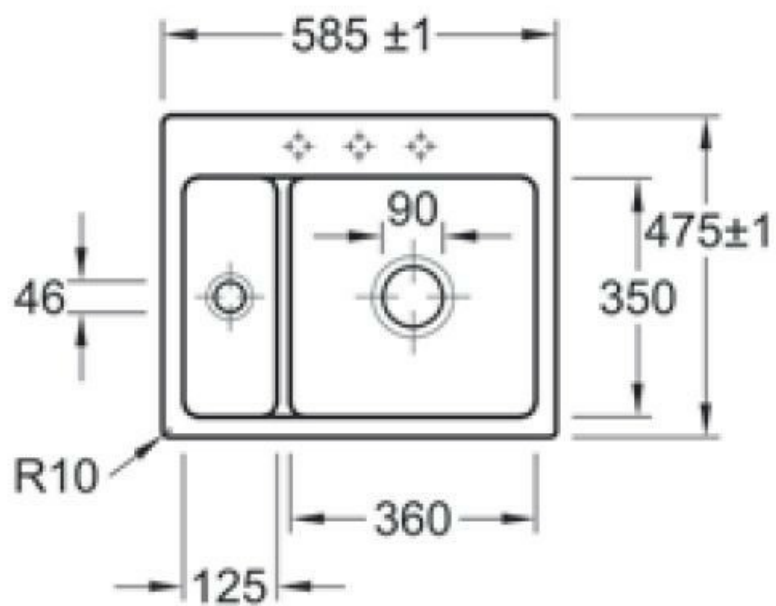

Subway XM Flat Graphite

EV67802FI4

Cuve à fleur Villeroy & Boch 1 bac, 1 vide-sauce coloris Graphite

Prévoir 2 niveaux d'encastrement pour cet évier à fleur, à savoir 591 x 481 mm à la surface du plan sur 16 mm d'épaisseur ; puis 565 x 455 mm. Diamètre de perçage pour la manette de vidage : 35 mm. Cuve à fleur Luisiceram avec vidage automatique chromé.

Scannez-moi pour
retrouver la fiche produit !

Spécifications techniques

Matériau & Coloris

Matériau	Luisiceram
Couleur	Gris foncé
Couleur évier	Graphite

Dimensions & Poids

Largeur (en mm)	585
Profondeur (en mm)	475
Dimension sous meuble (en mm)	600
Largeur cuve 1 (en mm)	360

Profondeur cuve 1 (en mm)	350
Hauteur cuve 1 (en mm)	220
Diamètre bonde cuve 1 (en mm)	90
Largeur cuve 2 (en mm)	125
Profondeur cuve 2 (en mm)	350
Diamètre bonde cuve 2 (en mm)	46
Poids net (en kg)	19.2
Largeur cuve principale (en mm)	360
Largeur encastrement (en mm)	590
Profondeur encastrement (en mm)	480

Informations complémentaires

Type de cuve	À fleur
Nombre de bacs	1 bac 1/2
Type vidage	Automatique chromé
Trop plein	Oui
Montage robinetterie sur évier	Oui
Nombre trous prépercés par côté	3
Norme	EN13310
Code EAN	4047289852872
Marque	Villeroy & Boch