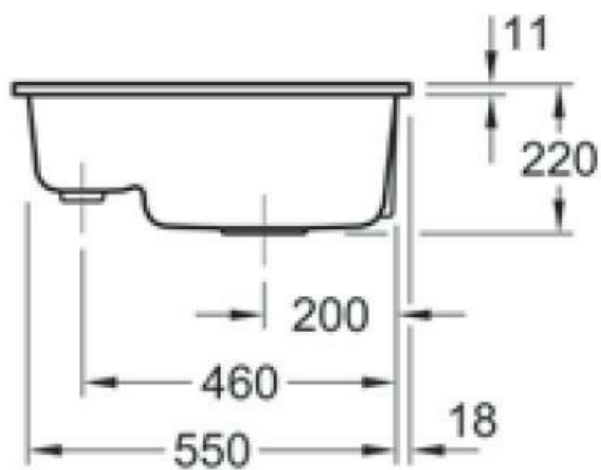

Subway XM Flat Graphite

EV67802FI4

Cuve à fleur Villeroy & Boch 1 bac, 1 vide-sauce coloris Graphite

Prévoir 2 niveaux d'encastrement pour cet évier à fleur, à savoir 591 x 481 mm à la surface du plan sur 16 mm d'épaisseur ; puis 565 x 455 mm. Diamètre de perçage pour la manette de vidage : 35 mm. Cuve à fleur Luisiceram avec vidage automatique chromé.

Scannez-moi pour
retrouver la fiche produit !

Spécifications techniques

Matériau & Coloris

Matériau	Luisiceram
Couleur	Gris foncé
Couleur évier	Graphite

Dimensions & Poids

Largeur (en mm)	585
Profondeur (en mm)	475
Dimension sous meuble (en mm)	600
Largeur cuve 1 (en mm)	360

Profondeur cuve 1 (en mm)	350
Hauteur cuve 1 (en mm)	220
Diamètre bonde cuve 1 (en mm)	90
Largeur cuve 2 (en mm)	125
Profondeur cuve 2 (en mm)	350
Diamètre bonde cuve 2 (en mm)	46
Poids net (en kg)	19.2
Largeur cuve principale (en mm)	360
Largeur encastrement (en mm)	590
Profondeur encastrement (en mm)	480

Informations complémentaires

Type de cuve	À fleur
Nombre de bacs	1 bac 1/2
Type vidage	Automatique chromé
Trop plein	Oui
Montage robinetterie sur évier	Oui
Nombre trous prépercés par côté	3
Norme	EN13310
Code EAN	4047289852872
Marque	Villeroy & Boch