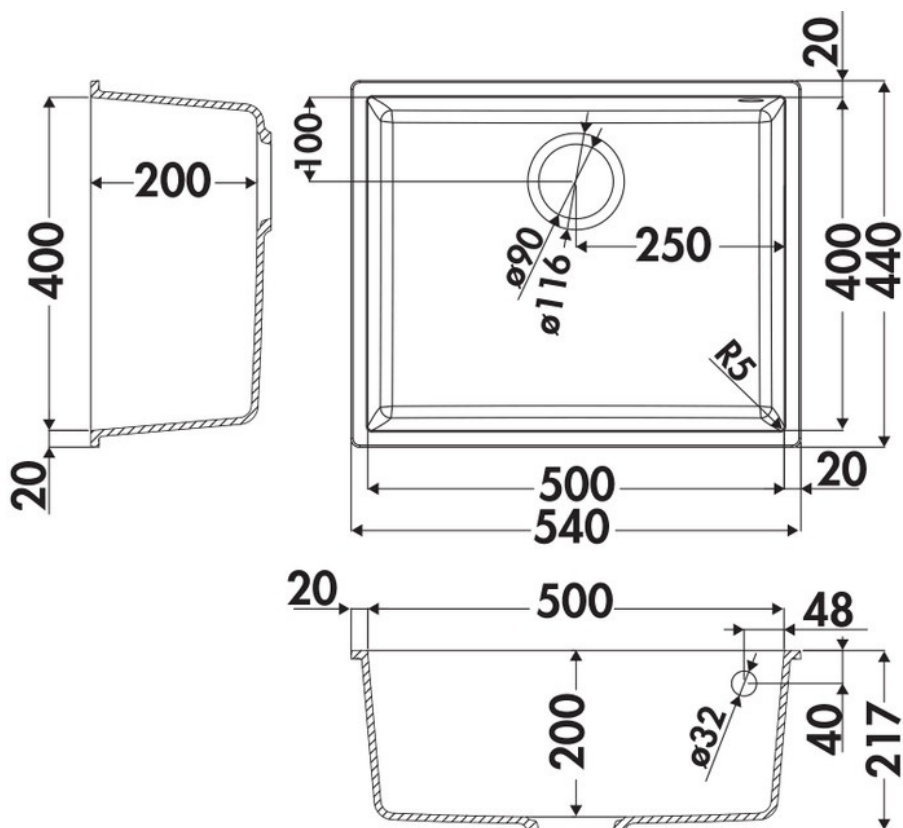

Quadrille Granit Taupe

EVSP987 059E

Rayons de découpe 5 mm. Diamètre de perçage pour la manette de vidage : 35 mm. Cuve sous-plan Luisigranit avec vidage automatique chromé.

Scannez-moi pour
retrouver la fiche produit !

Spécifications techniques

Matériau & Coloris

Matériau	Luisigranit
Couleur	Taupe
Couleur évier	Granit Taupe

Dimensions & Poids

Largeur (en mm)	540
Profondeur (en mm)	440
Dimension mini sous-évier (en mm)	600
Largeur encastrement (en mm)	500
Profondeur encastrement (en mm)	400
Largeur cuve (en mm)	500
Profondeur cuve (en mm)	400
Hauteur cuve (en mm)	200
Diamètre bonde cuve (en mm)	90

📄 Informations complémentaires

Type de cuve	Sous-plan
Nombre de bacs	1 bac
Type vidage	Automatique chromé
Trop plein	Oui
Montage robinetterie sur évier	Non
Norme	EN13310
Code EAN	3537390295831
Marque	Luisina