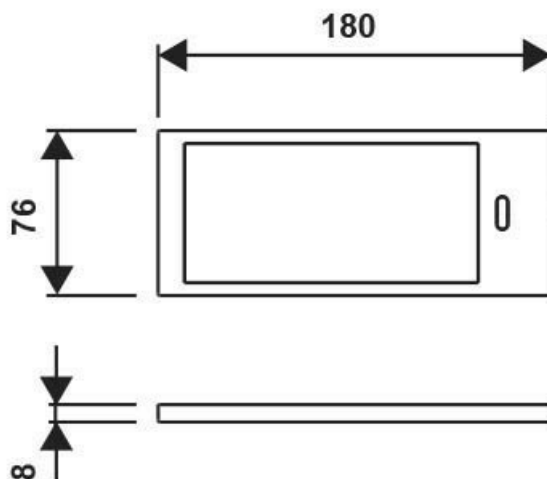

### Dimensions & Poids

Longueur (en mm) 180

Largeur (en mm) 76

Epaisseur (en mm) 8

Longueur câble (en mm) 2000

Poids net (en kg) 0.2

### Informations complémentaires

Installation À poser

Source lumineuse Leds

Type lumière	Du jour
Tension (volt)	24
Puissance (watt)	5
Efficiéce (lm/W)	55
Température Kelvin (°K)	4000
Classe de protection	3
Indice de protection	IP20
Fixations	Vis incluses
Code EAN	3537390404141