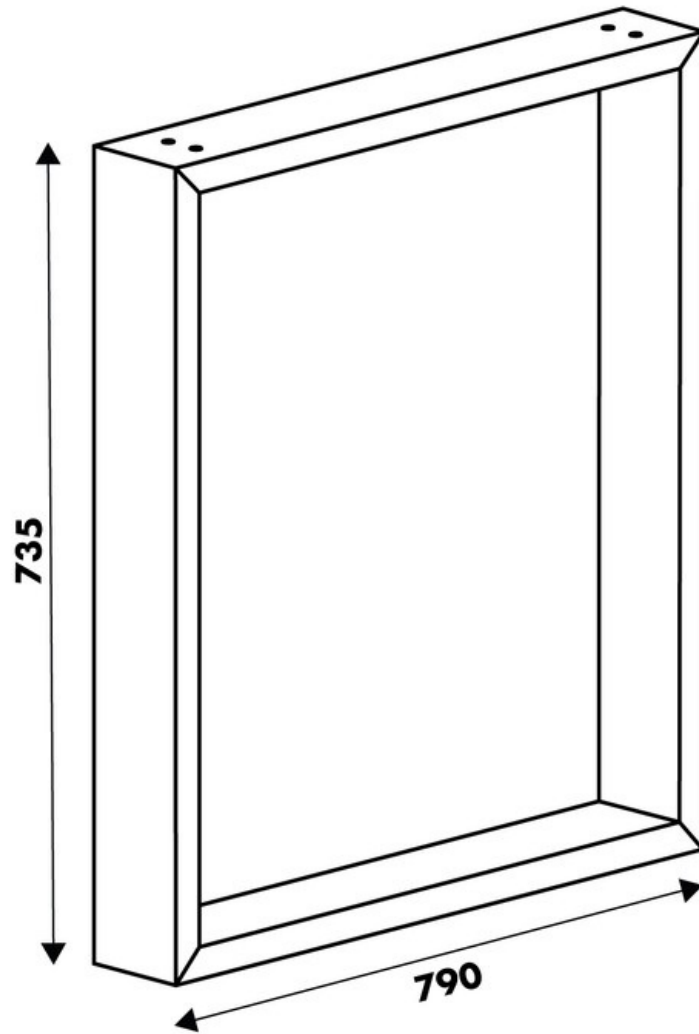

Pied Stef Blanc

hauteur table 735

mm

36077

Merci de noter qu'après validation de votre commande, ce produit configurable et sur commande ne peut être annulé ou modifié.

Scannez-moi pour
retrouver la fiche produit !

Spécifications techniques

Matériau & Coloris

Matériau	Acier
Couleur	Blanc

Dimensions & Poids

Largeur (en mm)	790
Hauteur (en mm)	735
Dimension pied (en mm)	25 x 84
Poids net (en kg)	5.7

Informations complémentaires

Forme	Rectangulaire
Charge supportée par pied (en kg)	80
Fixations	Vis (non incluses)

luisina
DESIGN

La Boisinière - 35530 Servon-sur-Vilaine

Tél : 02 99 00 24 24

SIRET 31828963400038 - RCS Rennes B 318 289 634 - TVA FR41318289634

SCD LUISINA © 1989-2024