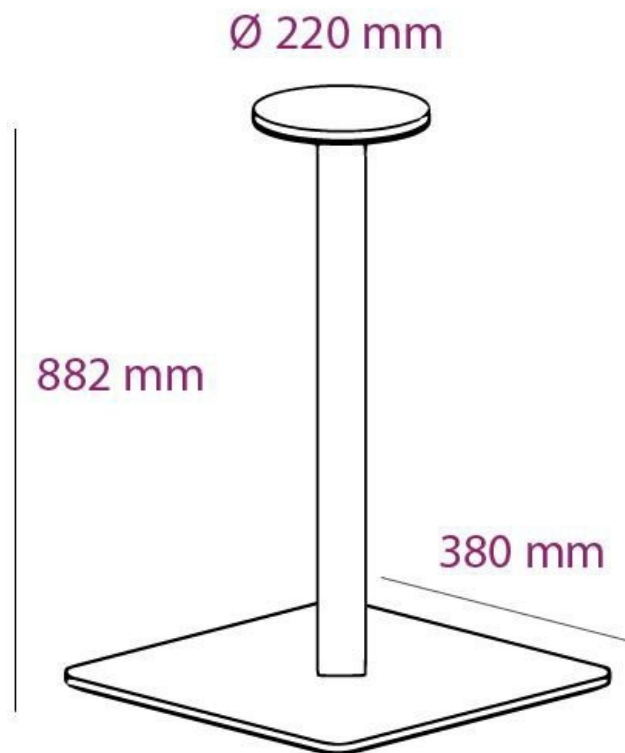

luisina
DESIGN

La Boisinière - 35530 Servon-sur-Vilaine

Tél : 02 99 00 24 24

SIRET 31828963400038 - RCS Rennes B 318 289 634 - TVA FR41318289634

SCD LUISINA © 1989-2024