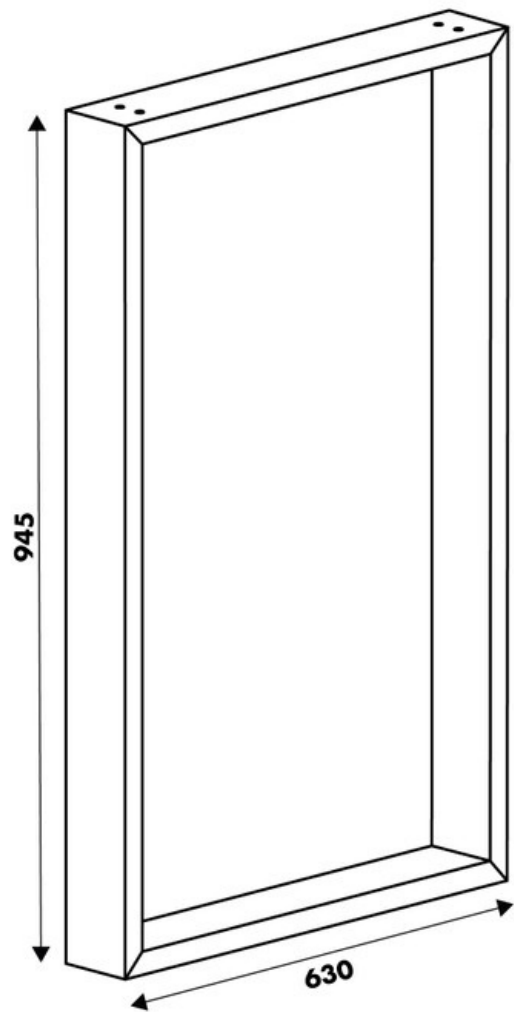

Pied Stef Taupe

hauteur plan 945 mm

010555

Merci de noter qu'après validation de votre commande, ce produit configurable et sur commande ne peut être annulé ou modifié.

Scannez-moi pour retrouver la fiche produit !

Spécifications techniques

Matériau & Coloris

Matériau	Acier
Couleur	Taupe

Dimensions & Poids

Largeur (en mm)	630
Hauteur (en mm)	945
Dimension pied (en mm)	25 x 84

Informations complémentaires

Forme	Rectangulaire
Charge supportée par pied (en kg)	80
Fixations	Vis (non incluses)