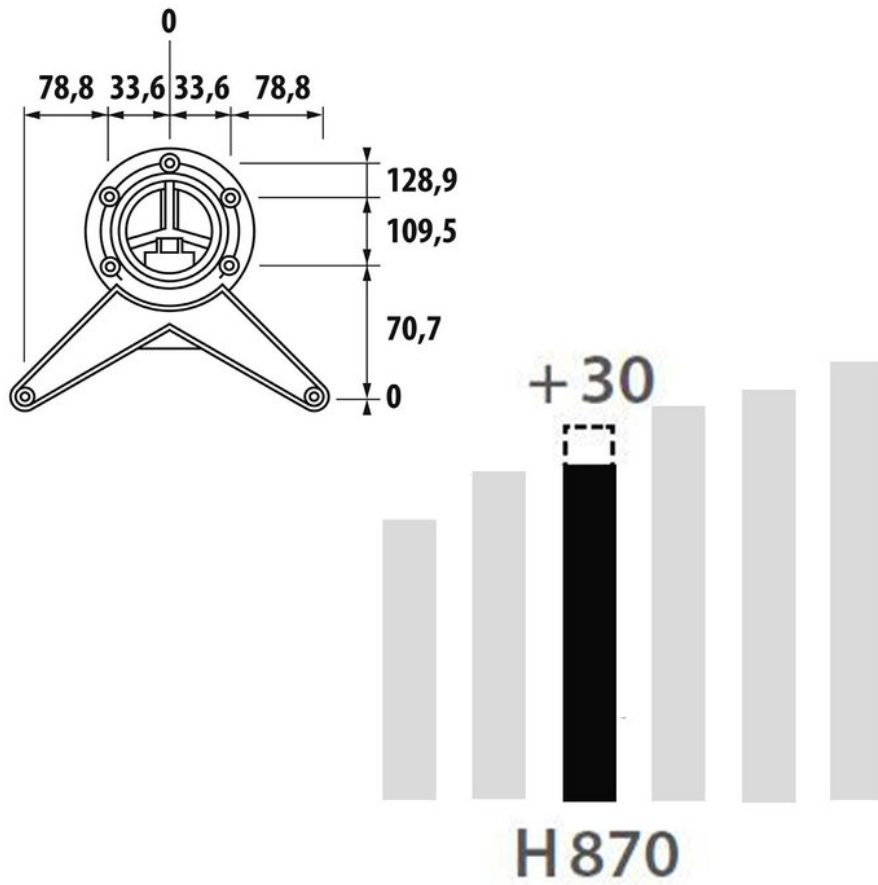

Pied rond basique Noir mat 870 mm

ZDN PR809 079

Interface d'assemblage Oversized Delta7 en alliage de zinc, aluminium et cuivre. Clé BTR fournie pour le montage.

Scannez-moi pour
retrouver la fiche produit !

Spécifications techniques

Matériau & Coloris

Matériau	Acier
Couleur	Noir

Dimensions & Poids

Hauteur (en mm)	870
Réhausse par verrin (en mm)	0 /+ 30
Dimension pied (en mm)	Ø80
Poids net (en kg)	2.36

Informations complémentaires

Forme	Rond
Solidité	Vérin en ABS 1ère fusion
Fixations	Vis incluses
Code EAN	3537390450902

luisina
DESIGN

La Boisinière - 35530 Servon-sur-Vilaine

Tél : 02 99 00 24 24

SIRET 31828963400038 - RCS Rennes B 318 289 634 - TVA FR41318289634

SCD LUISINA © 1989-2024