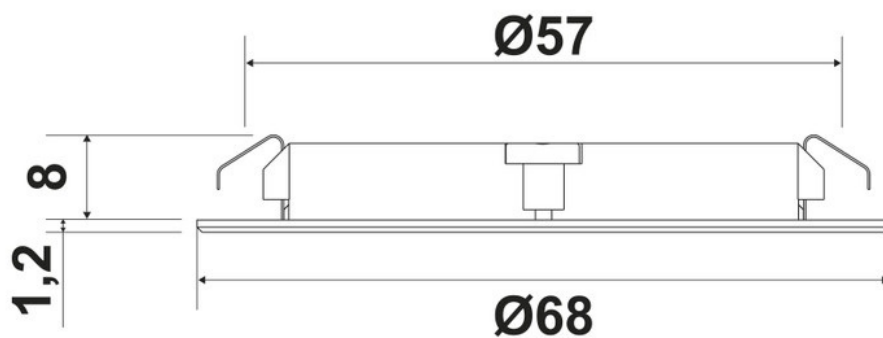

Spécifications techniques

Matériau & Coloris

Couleur Blanc

Dimensions & Poids

Longueur (en mm) Ø68

Hauteur (en mm) 9.2

Epaisseur (en mm) 1.2

Longueur câble (en mm) 2000

Poids net (en kg) 0.47

Informations complémentaires

Installation À encastrer

Source lumineuse Leds

Type lumière Du jour

Tension (volt) 24

Puissance (watt)	3
Efficiencce (lm/w)	65
Température Kelvin (°K)	4000
Classe de protection	3
Indice de protection	IP20
Fixations	Vis
Code EAN	3537390524351