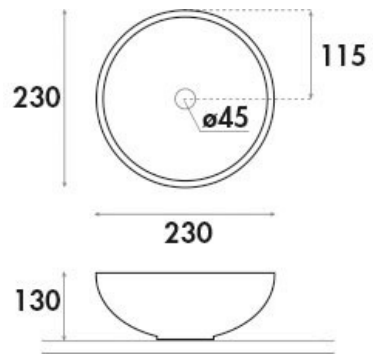

Lave-main Mini Lys

4912

Lave-mains à poser Mini Lys en porcelaine - Ø 230 x 130 mm

Lave-mains à poser émaillé sur 4 faces.

Scannez-moi pour retrouver la fiche produit !

Spécifications techniques

Matériau & Coloris

Matériau	Porcelaine
Couleur	Blanc

Dimensions & Poids

Longueur (en mm)	Ø 230
Hauteur (en mm)	130
Diamètre bonde (en mm)	45

Informations complémentaires

Installation	À poser
Plage robinetterie	Non
Trop plein	Non
Vidage	Livré sans vidage
Code EAN	8435120455669