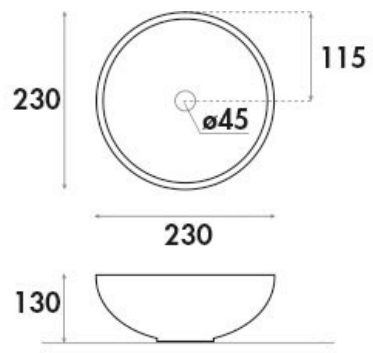

Lave-main Mini Lys

4912

Lave-mains à poser émaillé sur 4 faces.

Scannez-moi pour
retrouver la fiche produit !

Spécifications techniques

Matériau & Coloris

Matériau	Porcelaine
Couleur	Blanc

Dimensions & Poids

Longueur (en mm)	Ø 230
Hauteur (en mm)	130
Diamètre bonde (en mm)	45

Informations complémentaires

Installation	À poser
Plage robinetterie	Non
Trop plein	Non
Vidage	Livré sans vidage
Code EAN	8435120455669

luisina

D E S I G N

La Boisinière - 35530 Servon-sur-Vilaine

Tél : 02 99 00 24 24

SIRET 31828963400038 - RCS Rennes B 318 289 634 - TVA FR41318289634

SCD LUISINA © 1989-2024