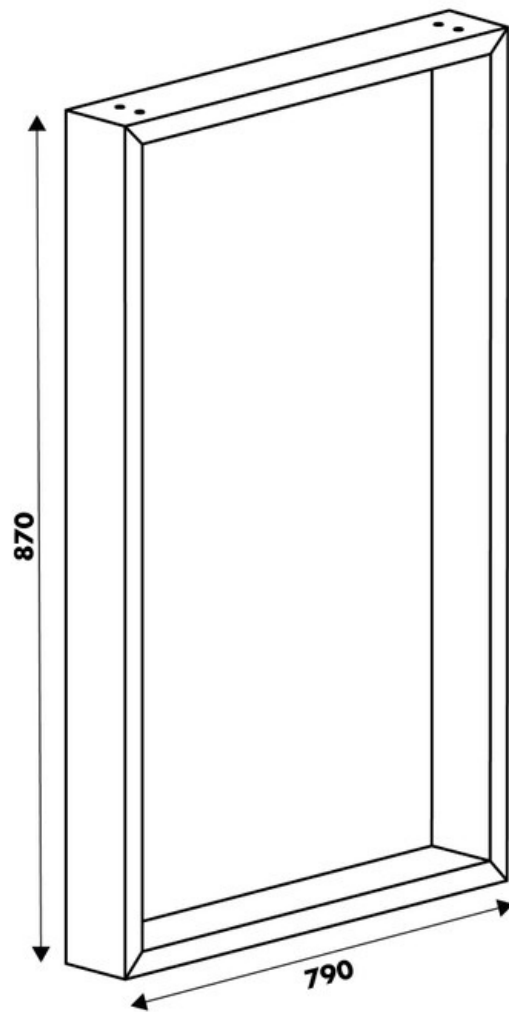

Pied Stef Aluminium hauteur plan 870 mm

36251

Merci de noter qu'après validation de votre commande, ce produit configurable et sur commande ne peut être annulé ou modifié.

Scannez-moi pour
retrouver la fiche produit !

Spécifications techniques

Matériau & Coloris

Matériau	Acier
Couleur	Aluminium

Dimensions & Poids

Largeur (en mm)	790
Hauteur (en mm)	870
Dimension pied (en mm)	25 x 84
Poids net (en kg)	5.94

Informations complémentaires

Forme	Rectangulaire
Charge supportée par pied (en kg)	80
Fixations	Vis (non incluses)
Code EAN	8431563362519

luisina
DESIGN

La Boisinière - 35530 Servon-sur-Vilaine

Tél : 02 99 00 24 24

SIRET 31828963400038 - RCS Rennes B 318 289 634 - TVA FR41318289634

SCD LUISINA © 1989-2024