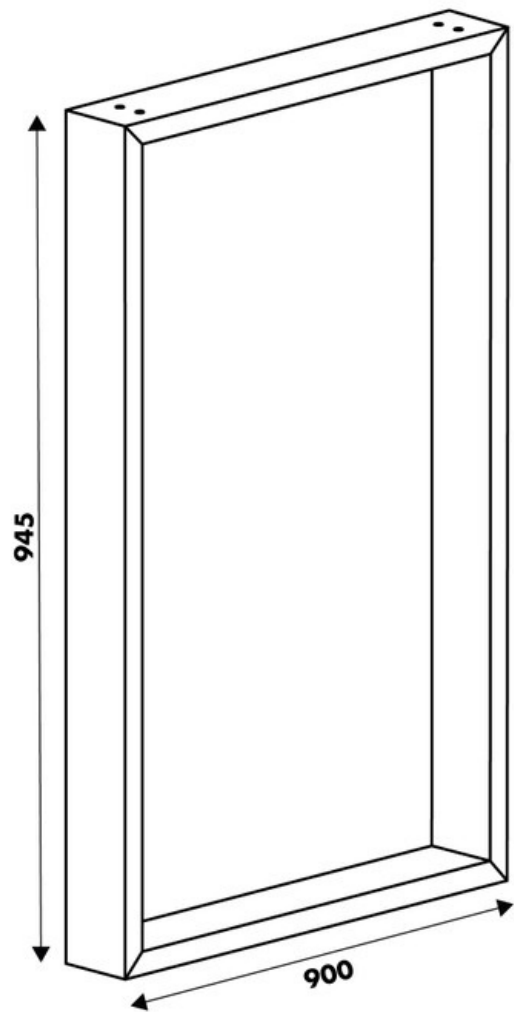

Pied Stef Blanc

hauteur plan 945 mm

25107

Merci de noter qu'après validation de votre commande, ce produit configurable et sur commande ne peut être annulé ou modifié.

Scannez-moi pour retrouver la fiche produit !

Spécifications techniques

Matériau & Coloris

Matériau	Acier
Couleur	Blanc

Dimensions & Poids

Largeur (en mm)	900
Hauteur (en mm)	945
Dimension pied (en mm)	25 x 84

Informations complémentaires

Forme	Rectangulaire
Charge supportée par pied (en kg)	80
Fixations	Vis (non incluses)