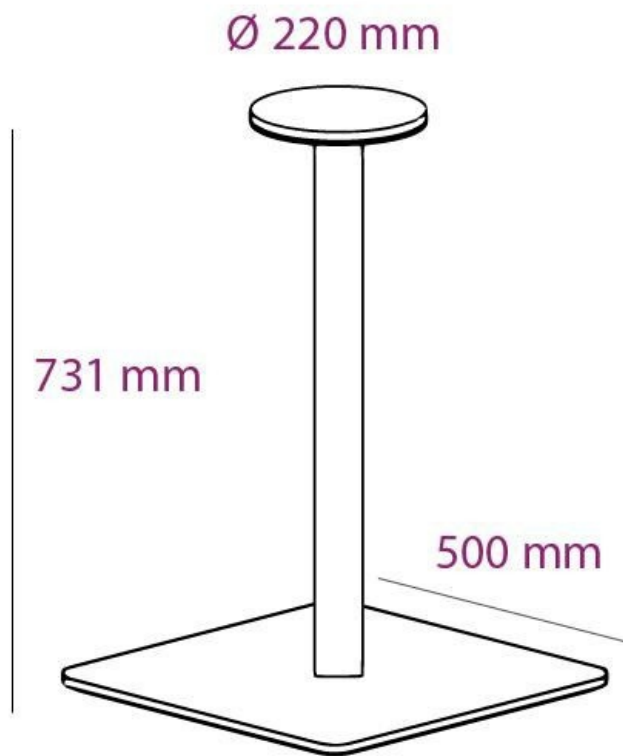

## 731 mm

39432

Pied préconisé pour plateau de Ø900 mm. Merci de noter qu'après validation de votre commande, ce produit configurable et sur commande ne peut être annulé ou modifié.

Scannez-moi pour retrouver la fiche produit !

## Spécifications techniques

### Dimensions & Poids

Hauteur (en mm)	731
Dimension pied (en mm)	80 x 80
Dimension embase (en mm)	500 x 500
Dimension platine (en mm)	Ø220
Poids net (en kg)	21.15

### Informations complémentaires

Forme	Carré
Charge supportée par pied (en kg)	100
Code EAN	8431563394329

luisina  
DESIGN

*La Boisinière - 35530 Servon-sur-Vilaine*

Tél : 02 99 00 24 24

SIRET 31828963400038 - RCS Rennes B 318 289 634 - TVA FR41318289634