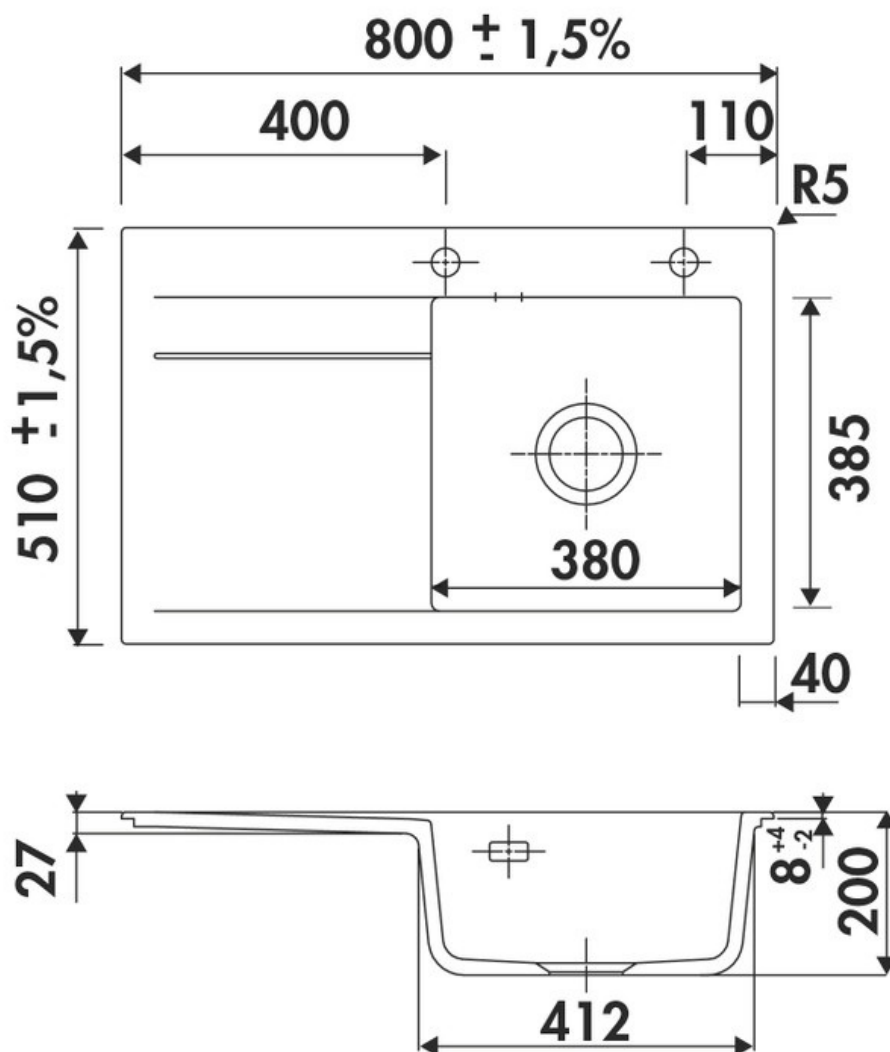

Type d'évier

À encastrer

Nombre de bacs

1 bac

Type vidage

Automatique chromé

Trop plein

Oui

Montage robinetterie sur évier

Oui

Positionnement égouttoir

Gauche

Nombre trous prépercés par côté

2

Nombre d'égouttoirs

1

Norme

ENI3310

Code EAN

3537390178523

Marque

Luisina

luisina
DESIGN