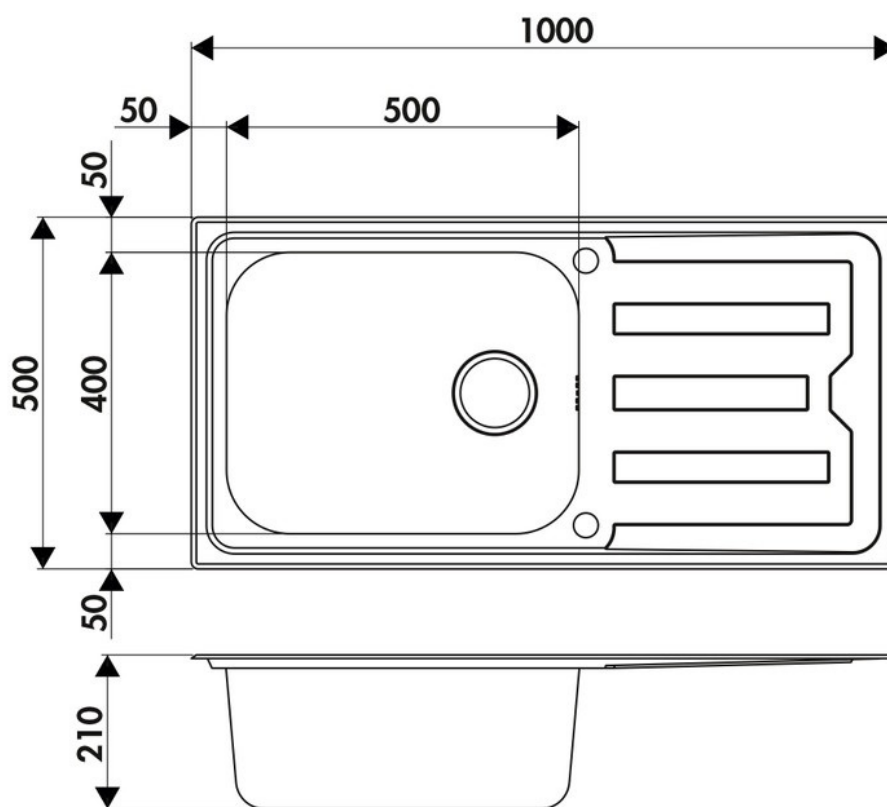

Nuance Inox mini-structure

EV57011 IMS

Diamètre de perçage pour la manette de vidage : 35 mm. Evier à encastrer Luisinox avec vidage automatique chromé. Epaisseur de l'inox : 0,7 mm.

Scannez-moi pour retrouver la fiche produit !

Spécifications techniques

Matériau & Coloris

Matériau	Luisinox
Couleur	Inox mini-structure
Couleur évier	Inox mini-structure

Dimensions & Poids

Largeur (en mm)	1000
Profondeur (en mm)	500
Dimension mini sous-évier (en mm)	800
Largeur encastrement (en mm)	980
Profondeur encastrement (en mm)	480
Largeur cuve (en mm)	500
Profondeur cuve (en mm)	400
Hauteur cuve (en mm)	210
Diamètre bonde cuve (en mm)	90

Poids net (en kg) 4.9

Rayon angle (en mm) 80

i Informations complémentaires

Type d'évier À encastrer

Nombre de bacs 1 grand bac

Type vidage Automatique chromé

Trop plein Oui

Montage robinetterie sur évier Oui

Positionnement égouttoir Réversible

Nombre trous prépercés par côté 1

Nombre d'égouttoirs 1

Norme EN13310

Code EAN 3537390234458

Marque Luisina

La Boisinière - 35530 Servon-sur-Vilaine

Tél : 02 99 00 24 24