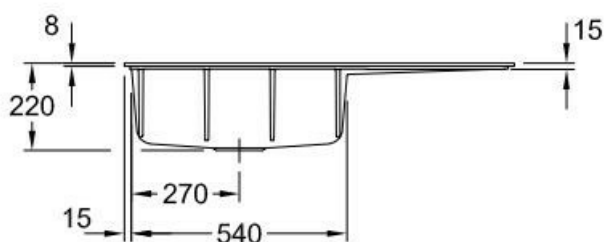

Spécifications techniques

Matériau & Coloris

Matériau Luisiceram

Couleur Gris

Couleur évier Fossil

Dimensions & Poids

Largeur (en mm) 980

Profondeur (en mm) 490

Dimension sous meuble (en mm) 600

Largeur encastrement (en mm) 970

Profondeur encastrement (en mm) 480

Largeur cuve (en mm) 515

Profondeur cuve (en mm) 360

Hauteur cuve (en mm) 220

Diamètre bonde cuve (en mm) 90

Poids net (en kg) 23

Largeur cuve principale (en mm) 515

Informations complémentaires

Type d'évier À fleur

Nombre de bacs 1 grand bac

Type vidage Automatique chromé

Trop plein Oui

Montage robinetterie sur évier Oui

Positionnement égouttoir	Droite
Nombre d'égouttoirs	1
Norme	EN13310
Code EAN	4062373798256
Marque	Villeroy & Boch

luisina
DESIGN

La Boisinière - 35530 Servon-sur-Vilaine

Tél : 02 99 00 24 24

SIRET 31828963400038 - RCS Rennes B 318 289 634 - TVA FR41318289634