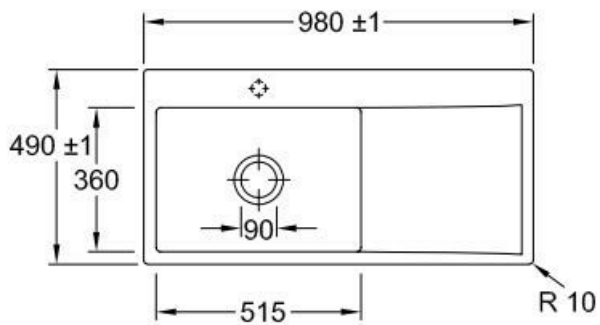

Spécifications techniques

Matériau & Coloris

Matériau Luisiceram

Couleur Gris

Couleur évier Fossil

Dimensions & Poids

Largeur (en mm) 980

Profondeur (en mm) 490

Dimension sous meuble (en mm) 600

Largeur encastrement (en mm) 970

Profondeur encastrement (en mm) 480

Largeur cuve (en mm) 515

Profondeur cuve (en mm) 360

Hauteur cuve (en mm) 220

Diamètre bonde cuve (en mm) 90

Poids net (en kg) 23

Largeur cuve principale (en mm) 515

Informations complémentaires

Type d'évier À fleur

Nombre de bacs 1 grand bac

Type vidage Automatique chromé

Trop plein Oui

Montage robinetterie sur évier Oui

Positionnement égouttoir	Droite
Nombre d'égouttoirs	1
Norme	EN13310
Code EAN	4062373798256
Marque	Villeroy & Boch

luisina
DESIGN

La Boisinière - 35530 Servon-sur-Vilaine

Tél : 02 99 00 24 24

SIRET 31828963400038 - RCS Rennes B 318 289 634 - TVA FR41318289634