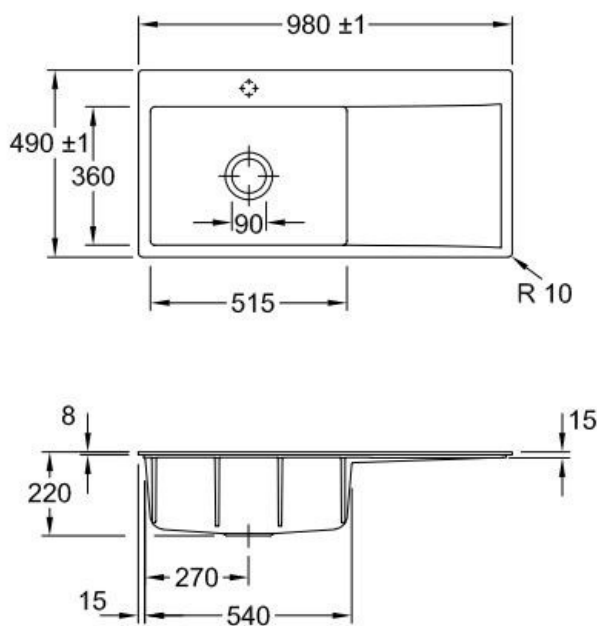

Subway Fossil

EV33622FKD

Diamètre de perçage pour la manette de vidage : 35 mm. Evier à fleur
Luisiceram avec vidage automatique chromé.

Scannez-moi pour
retrouver la fiche produit !

Spécifications techniques

📏 Matériau & Coloris

Matériau	Luisiceram
Couleur	Gris
Couleur évier	Fossil

📏 Dimensions & Poids

Largeur (en mm)	980
Profondeur (en mm)	490
Dimension mini sous-évier (en mm)	600
Largeur encastrement (en mm)	970
Profondeur encastrement (en mm)	480
Largeur cuve (en mm)	515
Profondeur cuve (en mm)	360
Hauteur cuve (en mm)	220
Diamètre bonde cuve (en mm)	90
Poids net (en kg)	23

📄 Informations complémentaires

Type d'évier	À fleur
Nombre de bacs	1 grand bac
Type vidage	Automatique chromé
Trop plein	Oui
Montage robinetterie sur évier	Oui
Positionnement égouttoir	Droite
Nombre d'égouttoirs	1
Norme	EN13310
Code EAN	4062373798256
Marque	Villeroy & Boch