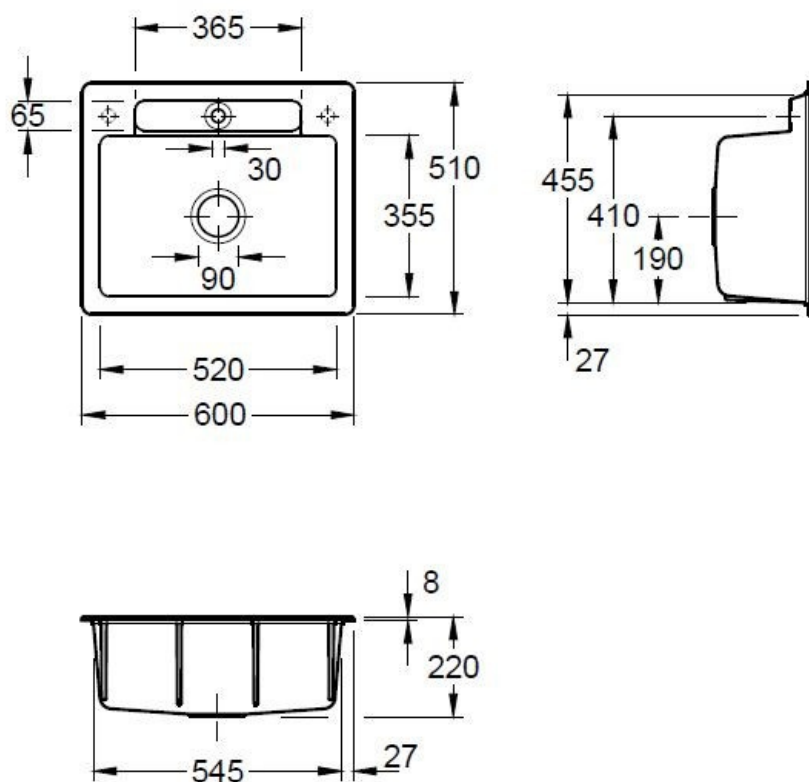

Trop plein	Oui
Montage robinetterie sur évier	Oui
Nombre trous prépercés par côté	2
Norme	EN13310
Code EAN	3537390514048
Marque	Villeroy & Boch

3346

luisina
DESIGN

La Boisinière - 35530 Servon-sur-Vilaine

Tél : 02 99 00 24 24

SIRET 31828963400038 - RCS Rennes B 318 289 634 - TVA FR41318289634

SCD LUISINA © 1989-2024