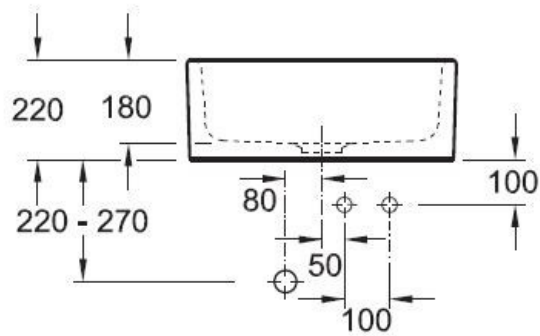

Nombre de bacs

1 grand bac

Type vidage

Automatique chromé

Trop plein

Oui

Montage robinetterie sur évier

Oui

Nombre trous prépercés par côté

3

Norme

EN13310

Code EAN

4051202102531

Marque

Villeroy & Boch

luisina
DESIGN

La Boisinière - 35530 Servon-sur-Vilaine

Tél : 02 99 00 24 24

SIRET 31828963400038 - RCS Rennes B 318 289 634 - TVA FR41318289634

SCD LUISINA © 1989-2024