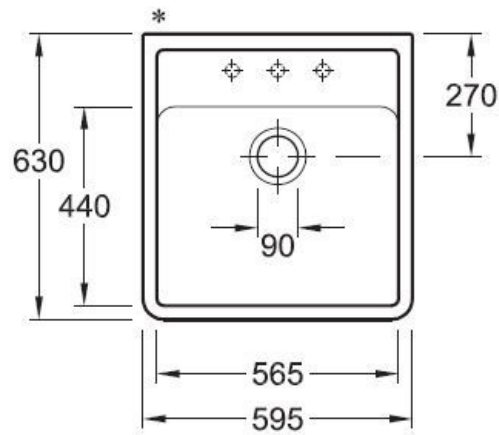

Nombre de bacs

1 grand bac

Type vidage

Automatique chromé

Trop plein

Oui

Montage robinetterie sur évier

Oui

Nombre trous prépercés par côté

3

Norme

EN13310

Code EAN

4051202102531

Marque

Villeroy & Boch

luisina
DESIGN

La Boisinière - 35530 Servon-sur-Vilaine

Tél : 02 99 00 24 24

SIRET 31828963400038 - RCS Rennes B 318 289 634 - TVA FR41318289634

SCD LUISINA © 1989-2024