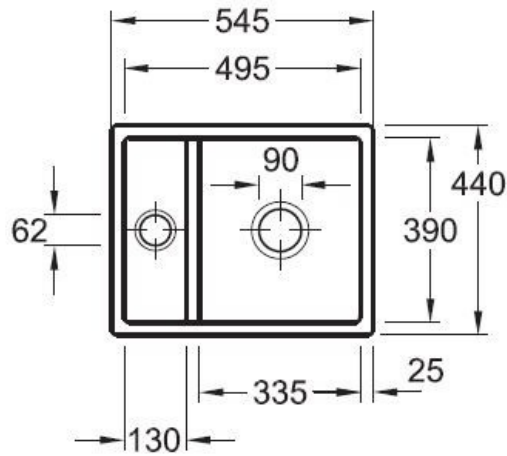

Subway XU Ebony

EV6758 02 S5

Découpe : voir le plan livré avec la cuve. Diamètre de perçage pour la manette de vidage : 20 mm. Cuve sous-plan Luisiceram avec vidage automatique chromé.

Scannez-moi pour retrouver la fiche produit !

Spécifications techniques

Matériau & Coloris

Matériau	Luisiceram
Couleur	Noir
Couleur évier	Ebony

Dimensions & Poids

Largeur (en mm)	545
Profondeur (en mm)	440
Dimension mini sous-évier (en mm)	600
Largeur cuve 1 (en mm)	335
Profondeur cuve 1 (en mm)	390
Hauteur cuve 1 (en mm)	200
Diamètre bonde cuve 1 (en mm)	90
Largeur cuve 2 (en mm)	130
Profondeur cuve 2 (en mm)	390
Diamètre bonde cuve 2 (en mm)	62

ⓘ Informations complémentaires

Type de cuve	Sous-plan
Nombre de bacs	1 bac 1/2
Type vidage	Automatique chromé
Trop plein	Oui
Montage robinetterie sur évier	Non
Norme	EN13310
Code EAN	4047289851653
Marque	Villeroy & Boch