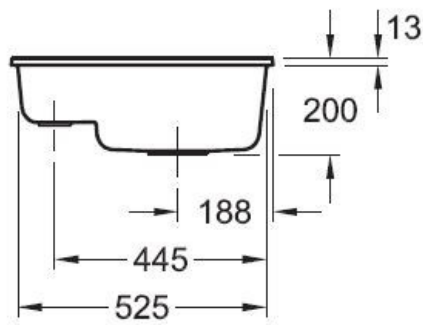

Subway XU Ebony

EV6758 02 S5

Découpe : voir le plan livré avec la cuve. Diamètre de perçage pour la manette de vidage : 20 mm. Cuve sous-plan Luisiceram avec vidage automatique chromé.

Scannez-moi pour retrouver la fiche produit !

Spécifications techniques

Matériau & Coloris

Matériau	Luisiceram
Couleur	Noir
Couleur évier	Ebony

Dimensions & Poids

Largeur (en mm)	545
Profondeur (en mm)	440
Dimension mini sous-évier (en mm)	600
Largeur cuve 1 (en mm)	335
Profondeur cuve 1 (en mm)	390
Hauteur cuve 1 (en mm)	200
Diamètre bonde cuve 1 (en mm)	90
Largeur cuve 2 (en mm)	130
Profondeur cuve 2 (en mm)	390
Diamètre bonde cuve 2 (en mm)	62

ⓘ Informations complémentaires

Type de cuve	Sous-plan
Nombre de bacs	1 bac 1/2
Type vidage	Automatique chromé
Trop plein	Oui
Montage robinetterie sur évier	Non
Norme	EN13310
Code EAN	4047289851653
Marque	Villeroy & Boch