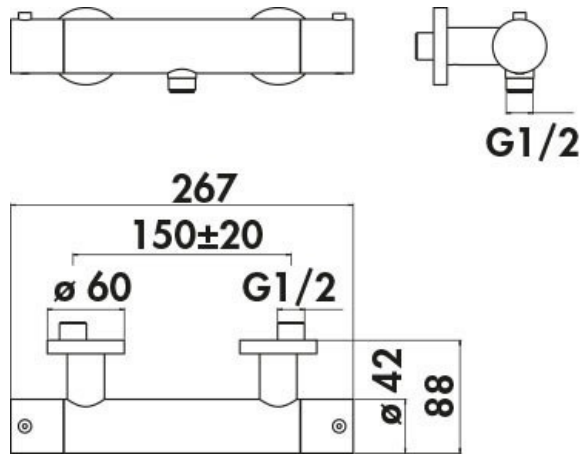

Mitigeur Live

LV00030035

Mitigeur équipé d'un blocage de sécurité à 38°C.

Scannez-moi pour
retrouver la fiche produit !

Spécifications techniques

Matériau & Coloris

Matériau	Laiton
Couleur	Inox brossé

Dimensions & Poids

Hauteur (en mm)	42
Largeur (en mm)	267
Profondeur (en mm)	88
Entraxe (en mm)	150 ± 20

Informations complémentaires

Type de modèle	Mitigeur douche
Installation	Murale sans encastrement
Sécurité anti-brûlure	Blocage de sécurité 38°C
Clapet anti-retour	Oui
Code EAN	8018014036702