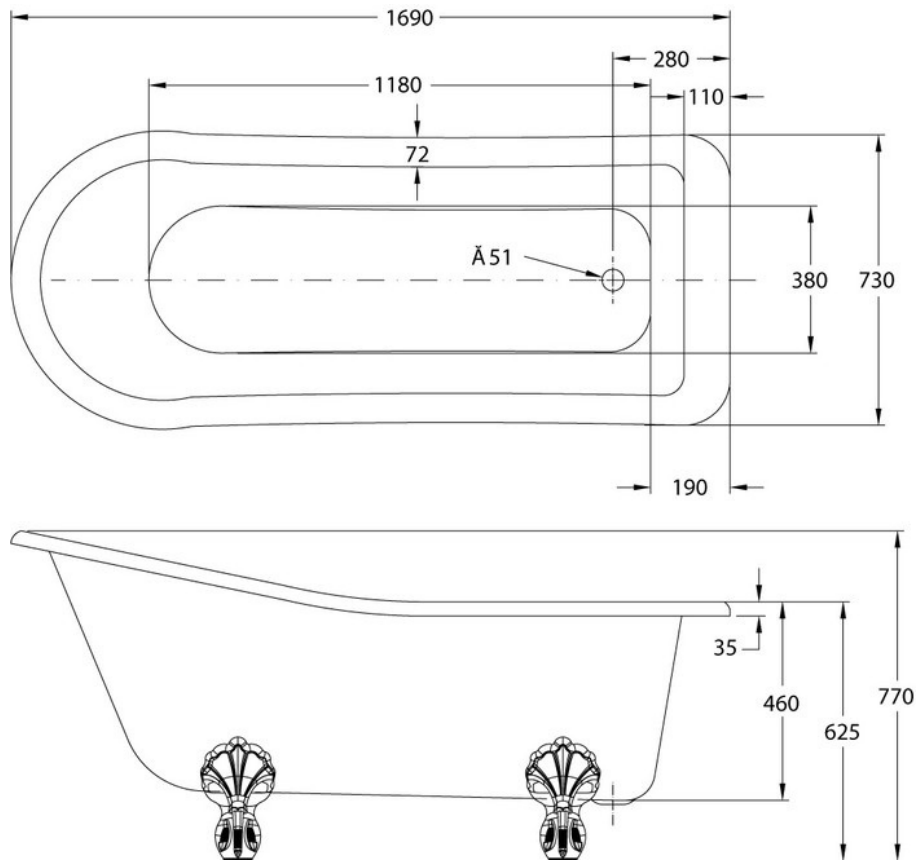

Baignoire Harewood

E1

Baignoire Harewood en acrylique double enveloppe.

Scannez-moi pour
retrouver la fiche produit !

Spécifications techniques

Matériau & Coloris

Matériau	Acrylique
Couleur	Blanc

Dimensions & Poids

Longueur (en mm)	1690
Largeur (en mm)	730
Hauteur (en mm)	770
Longueur intérieure (en mm)	1180
Largeur intérieure (en mm)	380
Hauteur intérieure (en mm)	460
Poids net (en kg)	48

Informations complémentaires

Type de baignoire	Baignoire îlot
Contenance (en L)	125
Pieds	Non inclus
Tablier	Inclus

luisina
DESIGN

La Boisinière - 35530 Servon-sur-Vilaine

Tél : 02 99 00 24 24

SIRET 31828963400038 - RCS Rennes B 318 289 634 - TVA FR41318289634