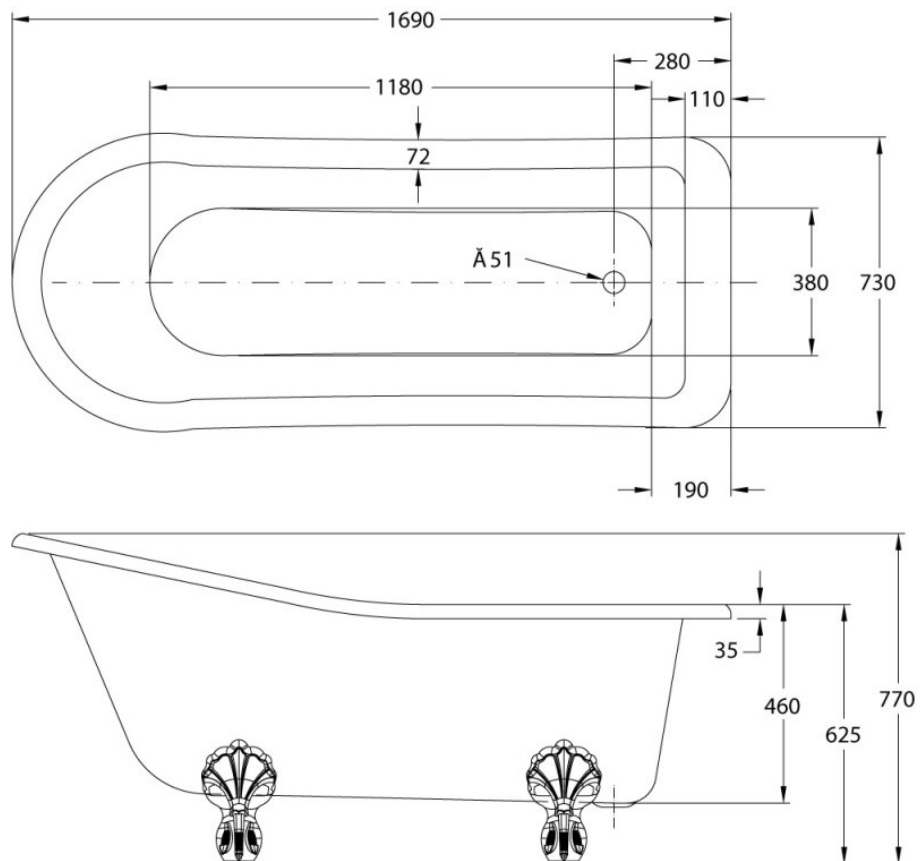

Matériau	Acrylique
Couleur	Blanc

Dimensions & Poids

Longueur (en mm)	1690
Largeur (en mm)	730
Hauteur (en mm)	770
Longueur intérieure (en mm)	1180
Largeur intérieure (en mm)	380
Hauteur intérieure (en mm)	460
Poids net (en kg)	48

Informations complémentaires

Type de baignoire	Baignoire îlot
Contenance (en L)	125

Pieds

Non inclus

Tablier

Inclus

Bonde

En option - W4 / W21 / CW6

Emplacement vidage

Extrémité

Plage robinetterie

Oui

Code EAN

5055806003682

luisina
DESIGN

La Boisinière - 35530 Servon-sur-Vilaine