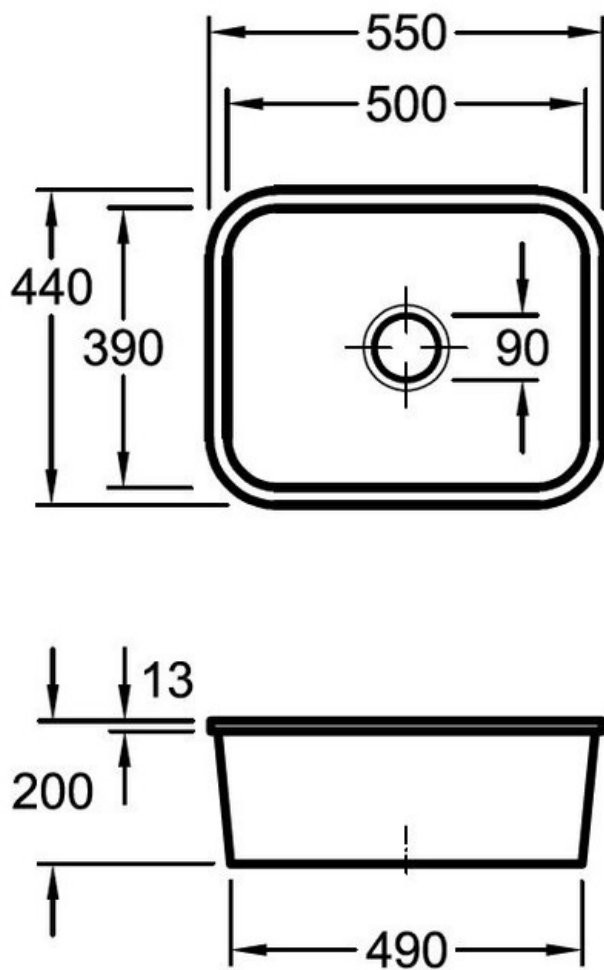

## Spécifications techniques

### Dimensions & Poids

Largeur (en mm)	550
Profondeur (en mm)	440
Dimension mini sous-évier (en mm)	600
Largeur encastrement (en mm)	482
Profondeur encastrement (en mm)	376
Largeur cuve (en mm)	500
Profondeur cuve (en mm)	390
Hauteur cuve (en mm)	200
Diamètre bonde cuve (en mm)	90
Poids net (en kg)	17.5

### Informations complémentaires

Type de cuve	Sous-plan
Nombre de bacs	1 bac

Type vidage	Automatique chromé
Trop plein	Oui
Montage robinetterie sur évier	Non
Norme	EN13310
Code EAN	3537390240770
Marque	Villeroy & Boch